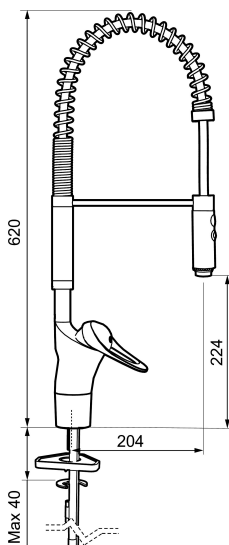

Køkkenarmatur 9000E Flexi

Her er samspillet mellem form og funktion optimeret. FM Mattsson 9000E viser vejen til en ny generation af blandingsbatterier, der er miljøtilpasset ned til mindste detalje. Blandingsbatteriet giver et smukt indtryk og bidrager til et teknisk fuldent køkken. Også i basisudgaven har det unikke funktioner, der sparer energi, samtidig med at komforten bevares.

Artikel-nummer: 81000000   VVS: 716261204   Flow 3 bar: 10,2 l/m

Beskrivelse: Krom, tilslutning Ø10

- **Koldstart.**
- Soft Closing og keramisk kartusche.
- Med høj svingtud 60°, 85°, 110° eller 360°.
- 204 mm fremspring.
- Flexibel slange og håndbruser med 2 stråleindstillinger.
- Indbygget temperatur- og flowbegrænser.
- Flexible tilslutningsslanger.
- Hulstørrelse Ø34-37 mm.
- **5 års trykgaranti.**