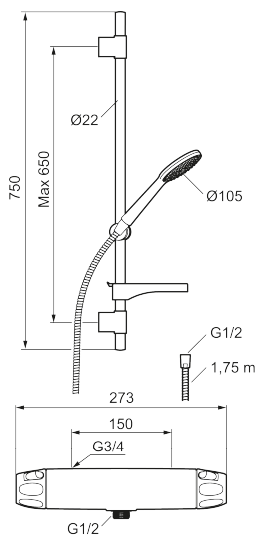

## Combisæt 9000XE

9000XE bruserpakke er vores komplette bruserpakke med armatur og brusersæt i krom. Armaturet med hoved i generøs størrelse giver en behagelig bruseoplevelse med et godt tryk og god spredning uden at fråse med vandet. Bruserpakken kan let monteres i alle typer badeværelser. Produktet kan suppleres med badekarstud.

Artikel-nummer: 86821500 VVS: 722812804 Flow 3 bar: 6,9 l/m  
Beskrivelse: Krom

### Unikke egenskaber

Tilbageløbssikring

- Brusesystem med termostat består af termostatarmer 9000XE og brusesæt 9000XE.
- Brusestang med håndbruser Ø105 mm, kalkafvisende si, 1750 mm bruseslange og sæbeskål.
- Fleksibelt vægbeslag med membran.
- Termostat med unik tryk- og temperaturstyring.
- Lead Free (blyfri).
- Lydklasse 1.
- **10 års funktionsgaranti.**