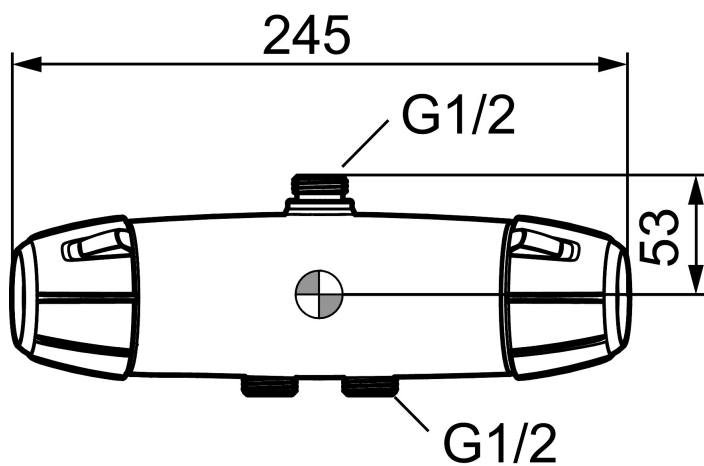

Unikke egenskaber

Tilbageløbssikring

Termostatarmatur 9000E

Sikkerhedsarmatur til synlig rørføring 40 c/c til badekar i nyt design. Armaturets stilrene form supplerer de unikke funktioner og miljøsyn, der kendetegner 9000E-serien. Teknikken sparer på vand og energi uden at gå på kompromis med komforten.

Artikel-nummer: 82511000

Beskrivelse: Krom

- Unik tryk- og temperaturstyring.
- ½ op.
- Keramisk lukning.
- Skoldningssikring v/38°C.
- Eco stop.
- Snavsfilter rundt om reguleringsindsatsen.
- Med kontraventiler og vægtætninger.
- Brus tilslutning fra væg fremspring 52 mm.
- Safe Touch - Sørger for at termostatens overflade aldrig bliver brandvarm.
- **5 års Kalk- og Temperaturgaranti.**