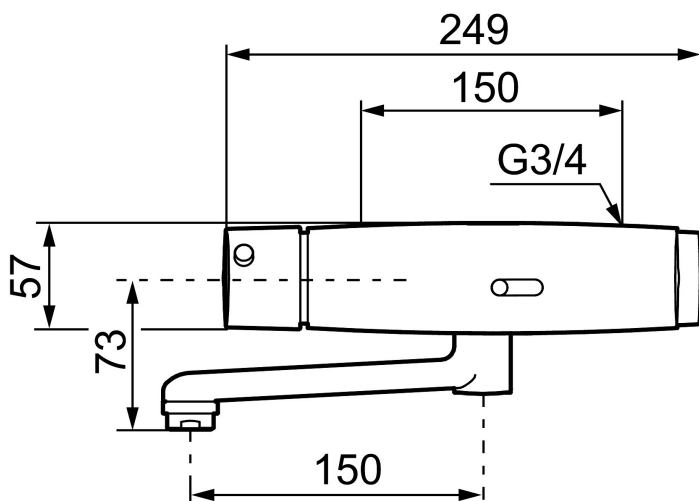

Unika egenskaper

Skyddsmodul 

FM Mattsson tronic WMS, tvättställsblandare, batteridrift

Tronic WMS har allt som våra vanliga beröringsfria blandare har, lika enkel att använda och installera. De kan användas som vilken blandare som helst, helt fristående. Däremot finns den inbyggda möjligheten att ta blandaren till nästa nivå. Aktivera den inbyggda sändaren och blandaren är kopplad till vår innovativa digitala molntjänst och Internet of Things. I blandaren sitter en trådlös sändare som registrerar hur den används, som hur ofta den slås på, hur mycket vatten som går åt och hur länge den spolat. Informationen skickas sedan till en digital portal som går att komma åt via dator eller mobil. Där kan blandarna och insamlade data övervakas, analyseras, utvärderas och omvandlas till värdefulla insikter. Det är alltså mer än bara en riktigt bra, beröringsfri blandare – genom att koppla den till molntjänsten ger den även extra mervärde i form av värdefulla användarinsikter.