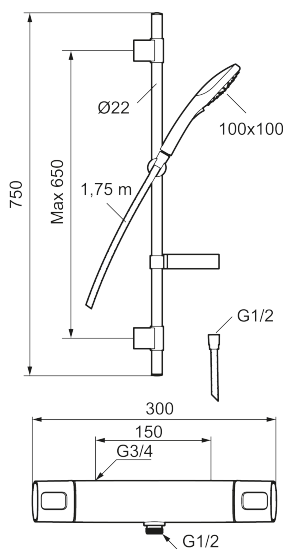

Combisæt Siljan

I vores nye Siljan serie, har vi forenet design og miljø- og energibesparende funktioner uden at give afkald på komfort. Siljan findes flere varianter af både loftbruser- og håndbrusersæt. Kombiner sættene med et Siljan termostatarmatur eller vælg en af de smarte alt-i-en pakker, hvor brusersæt og termostatarmatur indgår.

Artikel-nummer: 83821500   VVS: 722820804   Flow 3 bar: 7,5 l/m

Beskrivelse: Krom

- Brusesystem med termostat består af termostat 8380-1500 og brusesæt 8370-3900.
- Brusestang med håndbruser 100 x 100 mm, 3 stråleindstillinger, kalkafvisende si, 1750 mm bruseslange og sæbeskål.
- Fleksibelt vægbeslag med membran.
- Eco Flow 7,5 l/min.
- Rub clean.
- Termostat med unik tryk- og temperaturstyring.
- 150-153 c/c.
- 5 års kalk- og temperaturgaranti.