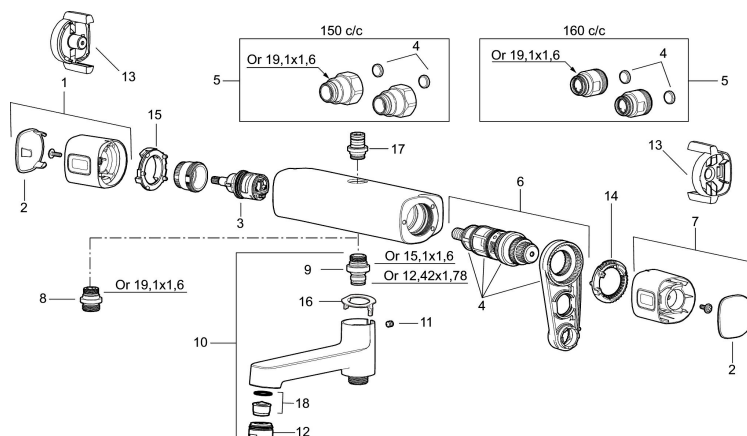

Artikel-nummer: 83821500 VVS: 722820804 Flow 3 bar: 7,5 l/m

Beskrivelse: Krom

- Brusesystem med termostat består af termostat 8380-1500 og brusesæt 8370-3900.
- Brusestang med håndbruser 100 x 100 mm, 3 stråleindstillinger, kalkafvisende si, 1750 mm bruseslange og sæbeskål.
- Fleksibelt vægbeslag med membran.
- Eco Flow 7,5 l/min.
- Rub clean.
- Termostat med unik tryk- og temperaturstyring.
- 150-153 c/c.
- 5 års kalk- og temperaturgaranti.

Artikel-nummer: 83821500 VVS: 722820804

Reservedelsliste

NR.	FMM-NR	VVS	BESKRIVELSE
1	35480009		Greb til lukning og regulering af vandmængde
2	39031500		Dæksel
3	35980009		Keramisk topstykke, reversibelt
4	38680009	745137758	Filtersæt, inkl. o-ringe og serviceværktøj
5	59800800		Omløber 160 c/c
5	59810800		Omløber 150 c/c
6	38601009		Reguleringsindsats inkl. serviceværktøj
7	35480109		Greb til regulering af temperaturen
8	39710800		Nippel M18x1-G1/2 (brusearmatur)
9	39754000	745136419	Nippel M18x1 m. o-ring (kararmatur)
10	83990000		Kartud med vridomsifter, krom
11	38086000		Låseskrue
12	29142400		Perlatorhylster M24 udv., 13 mm
13	35976209		Care-vred, sort, 2 stk
14	38523000		Spærrering
15	38531000		Stopring, standard
15	38531040		Stopring, reversibelt