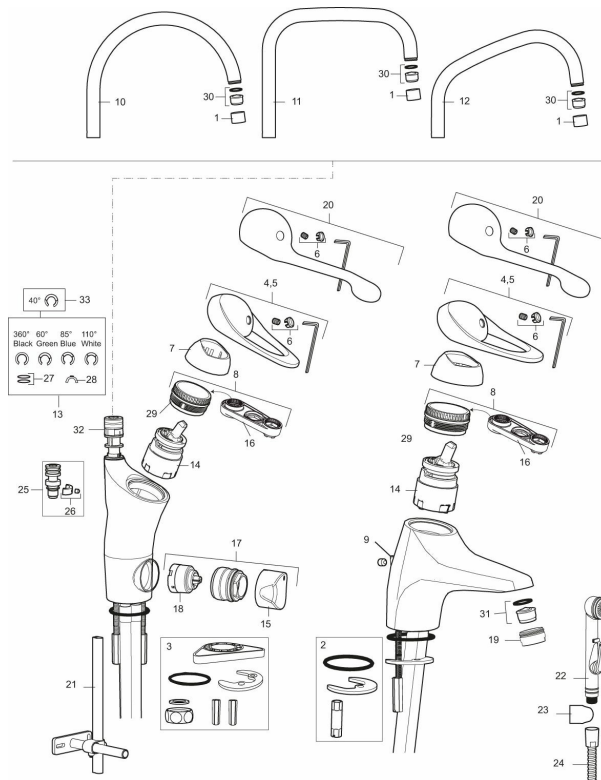

Artikkelnummer: 80216000 Flow 3 bar: 8,0 l/m

Utførende: Krom, Eco Plus

- Mykstengende
- Kaldstart
- Eco Flow (energi- og vannbesparende strålesamler)
- Vannmengdebegrenser og temperatursperre
- Svingbar tut sperre 60°, 85°, 110° eller 360° (sperreringer for 60° eller 110° inkludert)
- Avstengning for maskin Kv, omstillbar til Vv
- For hull i benk Ø34-37 mm
- Fleksible Soft PEX®-rør med 3/8" mutter
- EcoPlus: Fjærbelastet spak over halv mengde

Artikkelnummer: 80216000

Reservedelsliste

NR.	FMM-NR	NRF	BESKRIVELSE
1	29142200		Hylse for strålesamler M22 innv.
2	S600160		Monteringstilbehør for servantbatteri
3	S600159		Monteringstilbehør for kjøkkenbatteri
4	58500000	4303917	Spak L-90 mm, krom
5	58501750	4303918	Spak Care L-150 mm, krom
6	58510000	4303919	Merkeplugg og skrue
7	58520000	4303921	Dekkhylse, krom
8	58530140	4303922	Innsatsmutter m/verktøy
9	58540000	4303923	Kedjefeste for oppløfthull, krom
10	58600000	4303924	Utløpstut, II-modell
10	58630000		Utløpstut for vaskerennebatteri