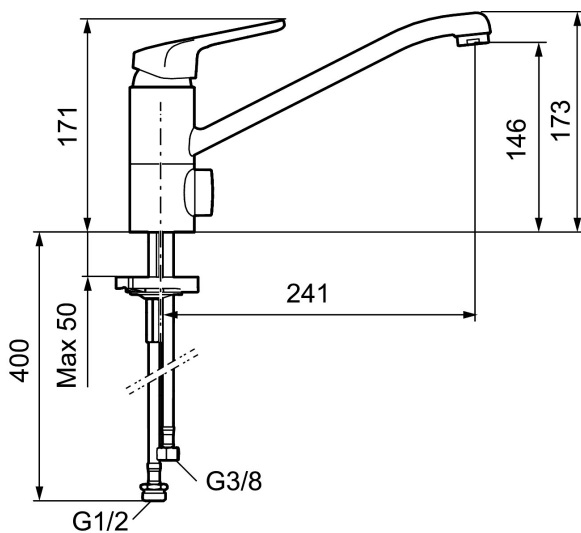

Art.nr: 83210010 RSK: 8309116 Flöde 3 bar: 9,0 l/min

Utförande: Krom, ansl. lekande G3/8

Unika egenskaper

Skyddsmodul 

- Kallstartsfunktion
- Mjukstängande med keramisk avstängning
- Inbyggd, lätt omställbar flödesbegränsning och temperaturspär
- Eco Flow (energi- och vattenbesparande strålsamlare)
- Svängbar pip 110°
- Med inbyggd keramisk avstängning för disk- och tvättmaskin. Omställbar mellan KV och VV, förinställd på KV
- Med Soft PEX®-rör
- Hålmått Ø34-37 mm
- Skyddsmodul AA avser utloppspip