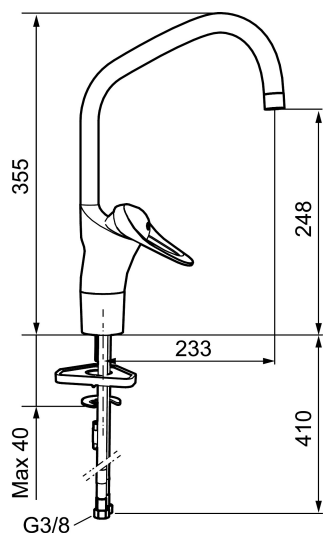

## 9000E III kjøkkenbatteri

Artikkelnummer: 80200010      NRF: 4300931

Utførende: Krom

Flow 3 bar: 7.4 l/m

- Mykstengende
- Kaldstart
- Eco Flow (energi- og vannbesparende strålesamler)
- Vannmengdebegrenser og temperatursperre
- Svingbar tut sperre 60°, 85°, 110° eller 360°
- For hull i benk Ø34-37 mm
- Fleksible Soft PEX®-rør med 3/8" mutter