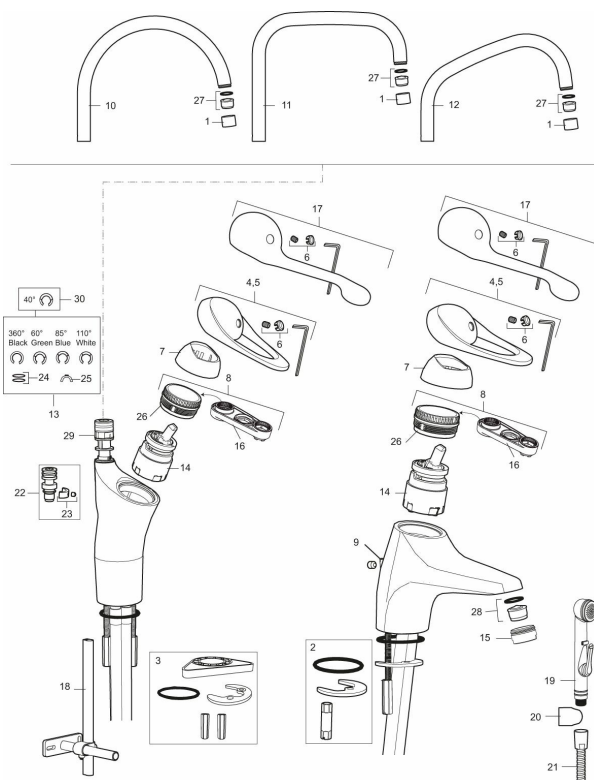

## 9000E III kjøkkenbatteri

Artikkelnummer: 80200010      NRF: 4300931

Utførende: Krom

Flow 3 bar: 7.4 l/m

- Mykstengende
- Kaldstart
- Eco Flow (energi- og vannbesparende strålesamler)
- Vannmengdebegrenser og temperatursperre
- Svingbar tut sperre 60°, 85°, 110° eller 360°
- For hull i benk Ø34-37 mm
- Fleksible Soft PEX®-rør med 3/8" mutter