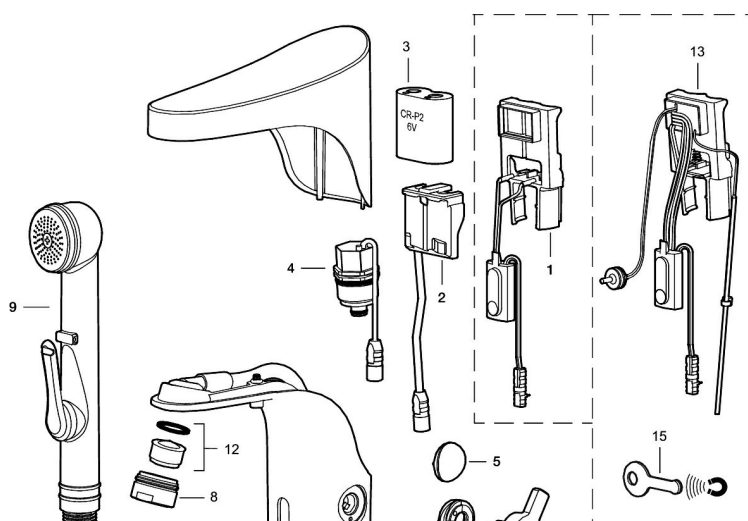

Temperaturen på vattnet ställs enkelt in med hjälp av reglaget på sidan av blandaren. Reglaget går även att spärra för att vara säker på att vattentemperaturen inte blir för hög och orsakar skållningsskador, alternativt tas bort för att kunna användas i miljöer där det finns behov av en förinställd temperatur. Blandaren har även en programmerbar funktion för hygienspolning, vilket förhindrar stillastående vatten och hämmar bakterietillväxt i vattenledningarna.

För att ta blandaren till ytterligare en ny nivå, finns möjligheten att koppla upp blandaren till vår innovativa digitala molntjänst, Tronic WMS. Där blandarna kan övervakas, analyseras samt utvärderas och omvandlas till värdefulla insikter som kan underlätta både drift och användning.

Läs mer om vad uppkopplade blandare kan göra för dig.

Om serien

Våra beröringsfria blandare i serien 9000E tronic är utvecklade i Sverige och är designade och utformade för att spara vatten och energi. Samtidigt som de erbjuder en mer hygienisk och trygg vardag, eftersom blandaren inte behöver beröras för att användas. All teknik är även integrerad i blandarhuset vilket gör att blandaren är lika enkel att installera som en traditionell tvättställsblandare.

Art.nr: 16417000

RSK: 8430064