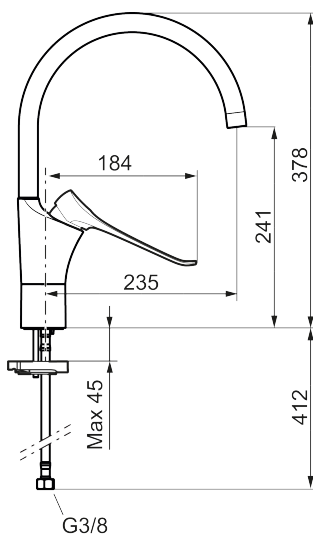

Art.nr: 86004010 RSK: 8311783 Flöde 3 bar: 6,0 l/min

Utförande: Krom

### Unika egenskaper

Skyddsmodul

- Kallstartsfunktion
- Mjukstängande med keramisk avstängning
- Inbyggd, lätt omställbar flödesbegränsning och temperaturspär
- Eco Flow (energi- och vattenbesparande strålsamlare)
- Hög, svängbar pip. Spärbricka medföljer för 60°, 85°, 110° eller 360°
- Flexibla anslutningsrör i metallspunnen Soft PEX®, lekande G3/8
- Lead Free (blyfri)
- Ljudklass 1
- Hålmått Ø34-37 mm
- Spak: 165 mm