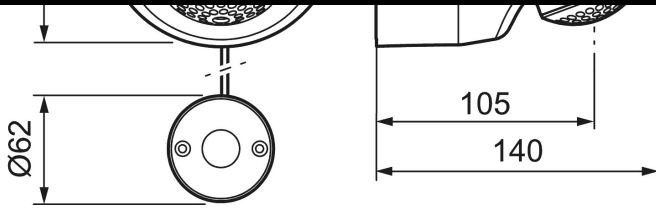

- Med trådløs tilkobling til Tronic WMS-systemet (gateway og abonnement kreves) oppnås blant annet alternativer via Dongel (1616-1000). følgende muligheter:
  - Stillbar spyletid 10-60 sek.
  - Innebygd temperaturmåling av utgående vanntemperatur
  - Programmerbar temperaturstopp, dusjen stenges direkte ved innstilt maksimal temperatur
  - Tappetidbegrensning hindrer oversvømming, maks tid er 5 min.
  - Justerbar hygiene spyling, intervall og spyle tid (for å unngå stillestående vann)
  - Logging av all bruk med tid, vannforbruk og temperatur. Bare med WMS
  - Stagnasjonsalarm (alarm hvis enheten ikke brukes innen den angitte tiden) - Bare med WMS
  - Varsler via SMS eller e-post - Bare med WMS