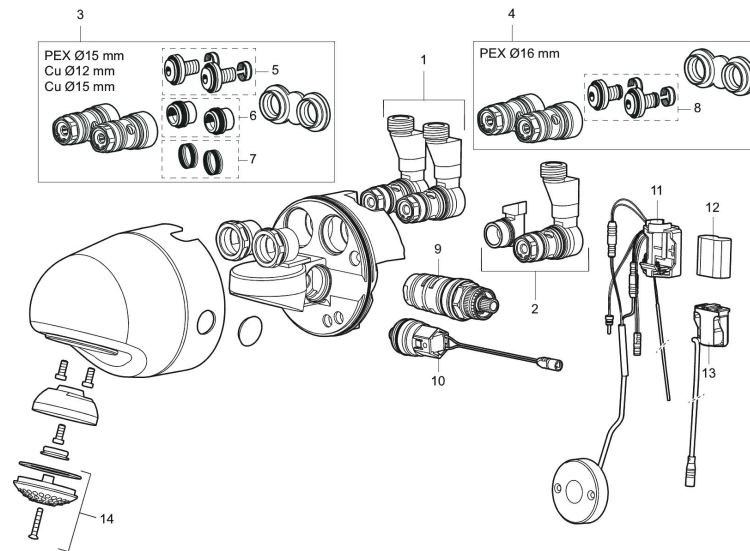

PRODUKTBESKRIVNING

FM Mattsson tronic compact WMS, med termostat, nettdrift

Artikkelnummer: 95176100 NRF: 4304742

Reservedelsliste

NR.	FMM-NR	NRF	BESKRIVELSE
1	28145000	4304964	Anslutningskupling, komplett
2	28145100	4304965	Anslutningskupling, komplett
3	28141000	4304963	Festeplate med koplingssett for CU 12-15 og PEX 15
4	28141600		Festeplate med koplingssett for PEX 16, ALU-PEX 16
5	19451550	4304961	Koplingssett for PEX 15
6	19451250	4304958	Pakningsett, CU 12
7	19451500	4304959	Pakningsett, CU 15
8	19451600	4304962	Koplingssett for PEX 16
9	38147000	4304969	Termostatinnsett
10	16202000	4304953	Magnetventil
11	16216600	4304952	Elektronikkenhet
12	S600135	4304795	Batteri 6V
13	S600131	4304789	AC adapter
14	29182000	4304966	Dusjsil