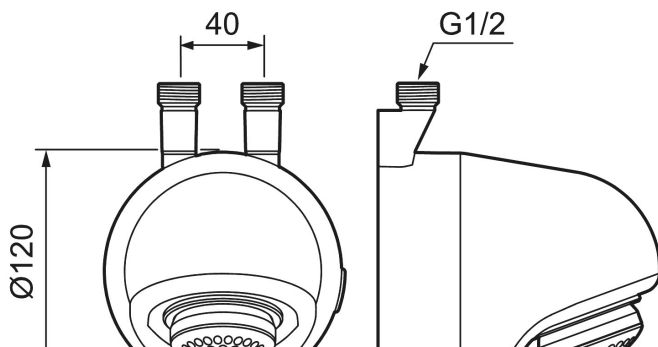

Unike funksjoner

FM Mattsson tronic compact WMS, med termostat, nettdrift

Artikkelnummer: 95176100 NRF: 4304742

Utførende: Krom, nettdrift, inkl. koplingssett og 5 m skjøtekabel

- Tronic Compact med mulighet for trådløs oppkobling
- Termostatfunksjon med justerbar temperatur
- Nettdrift (eks. transformator). Inkluderer AC adapter og 5 m skjøtekabel
- Anslutning opp G1/2
- Magnetventil, termostat og elektronikk integrert i dusjhodet
- Programmerbar startknapp. Stillbar spyletid 10-60 sek, fabrikkinnstilt på 30 sek.
- Tappetidbegrensning hindrer oversvømming, maks tid er 5 min.
- Dusjstrålen kan vinkles +/- 5°
- Mengderegulerer 9 l/min ved 2-6 bar
- Avstengning via magnet (anvendes f. eks. ved rengjøring)
- Lavt strømforbruk - lang livslengde
- Kan gjennomspyles med hettvann for legionella sanering
- IP klasse sensor, IP67
- Med tilbakeslagsventiler etter standard EN 1717

Installasjon:

- Elkabel mellom dusjhode og startknapp plasseres i flisfuge eller i rør, men tenk på at veggens tetningssikt ikke må skades
- Ved nettdrift kreves omformer FMM S600129 for stikkontakt eller transformator FMM S600128