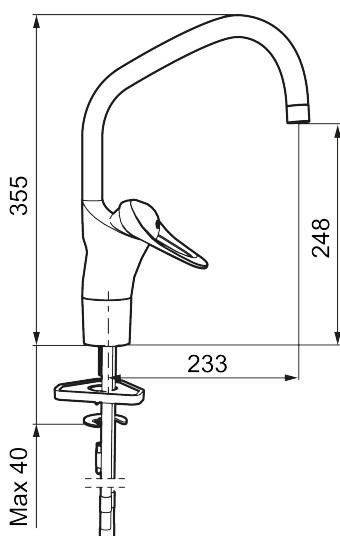

9000E III kjøkkenbatteri

Her er det et optimert samspill mellom form og funksjon. FM Mattsson 9000E viser vei for en ny generasjon blandebatterier, som er miljøtilpasset ned til minste detalj. Blandebatteriet gir et vakkert inntrykk og bidrar til et teknisk fullendt kjøkken. Helt fra grunnutførelsen har det unike funksjoner som sparer energi samtidig som komforten opprettholdes.

Artikkelnummer: 80206000 Flow 3 bar: 8,1 l/m

Utførende: Krom, Eco Plus

- Mykstengende
- Kaldstart
- Eco Flow (energi- og vannbesparende strålesamler)
- Vannmengdebegrenser og temperatursperre
- Svingbar tut sperre 60°, 85°, 110° eller 360° (sperreringer for 60° eller 110° inkludert)
- For hull i benk Ø34-37 mm
- Fleksible Soft PEX®-rør med 3/8" mutter
- Ecoplus: Fjærbelastet spak over halv mengde