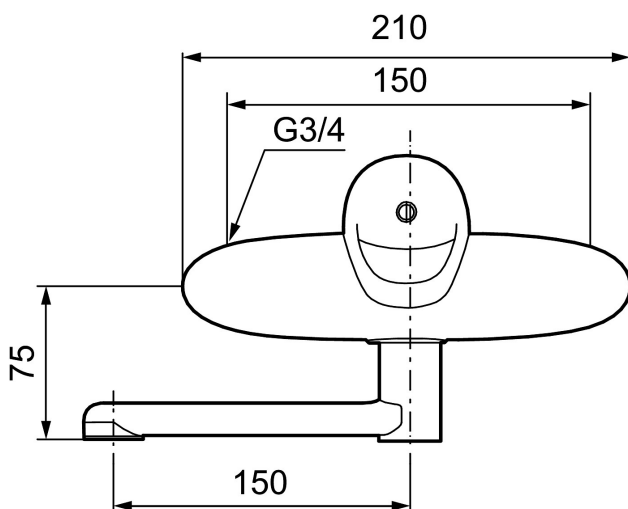

Artikel-nummer: 81341150 VVS: 726989324

Beskrivelse: Krom, Vægmonteret etgrebsarmatur ink. tud

- Etgrebsarmatur til håndvask.
- **Koldstart.**
- Soft Closing og keramisk kartusche.
- Indbygget temperatur- og flowbegrænser.
- Inkl. 150 mm svingtud.
- **5 års trykgaranti.**