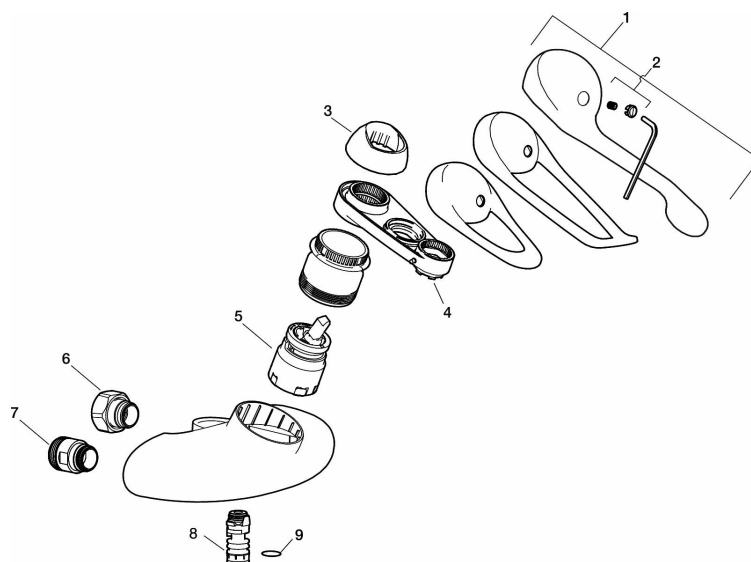

Artikel-nummer: 81341150 VVS: 726989324

Beskrivelse: Krom, Vægmonteret etgrebsarmatur ink. tud

- Etgrebsarmatur til håndvask.
- **Koldstart.**
- Soft Closing og keramisk kartusche.
- Indbygget temperatur- og flowbegrænser.
- Inkl. 150 mm svingtud.
- **5 års trykgaranti.**

Artikel-nummer: 81341150 VVS: 726989324

Reservedelsliste

NR.	FMM-NR	VVS	BESKRIVELSE
	44450009		Tilbehørspose (spærring, stopskruer og 3 mm nøgle)
1	58500000	745136102	Greb, krom L=90 mm
1	58501750	745136143	Care-greb, komplet, længde 150 mm
1	58501800		Care-greb, komplet, længde 180 mm
2	58510000	745136025	Farvebrik til greb, 9000E
3	58520000	745136324	Dækkappe 9000E, krom
4	S600298		Serviceværktøj
5	S600273	745136006	Keramisk patron med værktøj, koldstart
5	59126000		Patron med værktøj, Ecoplus (Grøn ring)
6	59811800		Tilslutning 150 c/c
7	59800800		Omløber 160 c/c
8	29888000		Tudenippel
9	37801550		O-ring 15,54x2,62 2-pak