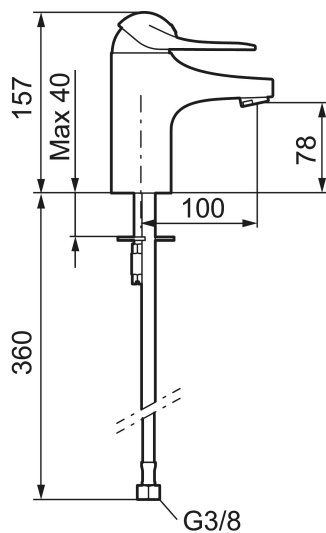

9000E tvättställsblandare

Energiklassad tvättställsblandare med ekoflöde. Mjukstängning som förhindrar smällar och tryckstötar är standard, liksom kallstart, keramisk tätning och inbyggd temperaturspär. 5 års tryckgaranti. Finns även med silpluggsventil eller tryckplugg.

Art.nr: 80607010 RSK: 8235444 Flöde 3 bar: 4,7 l/min

Utförande: Krom, konstantflöde vid 2–6 bar, ansl. lekande G3/8

- Kallstartsfunktion
- Mjukstängande med keramisk avstängning
- Inbyggd, lätt omställbar flödesbegränsning och temperaturspär
- Eco Flow (energi- och vattenbesparande strålsamlare)
- Temperaturbegränsad till max 53 °C vid inkommande VV 60 °C
- Med Soft PEX®-rör
- Hålmått Ø33,5–37 mm