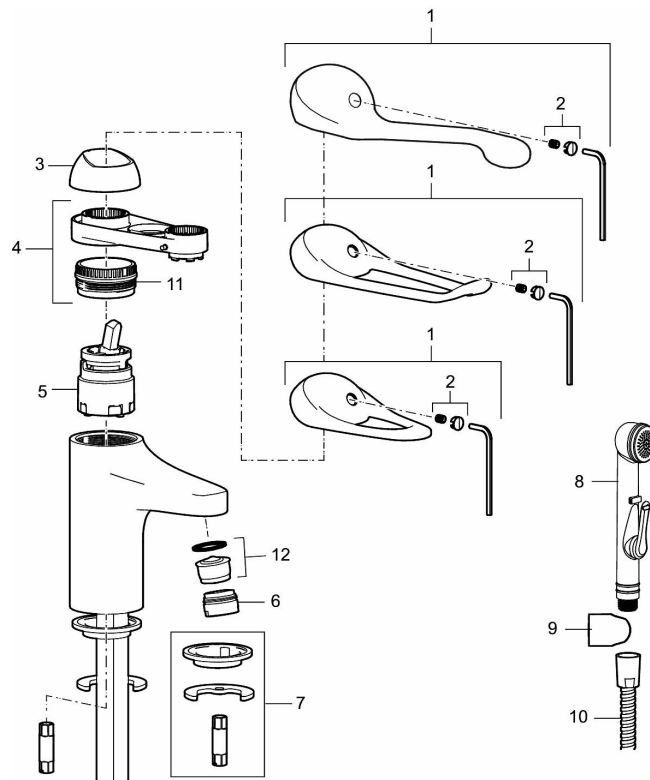

Art.nr: 80607010 RSK: 8235444 Flöde 3 bar: 4,7 l/min

Utförande: Krom, konstantflöde vid 2–6 bar, ansl. lekande G3/8

- Kallstartsfunktion
- Mjukstängande med keramisk avstängning
- Inbyggd, lätt omställbar flödesbegränsning och temperaturspär
- Eco Flow (energi- och vattenbesparande strålsamlare)
- Temperaturbegränsad till max 53 °C vid inkommande VV 60 °C
- Med Soft PEX®-rör
- Hålmått Ø33,5–37 mm

Art.nr: 80607010

RSK: 8235444

Reservdelslista

NR.	ART.NR	RSK	BESKRIVNING
1	58500000	8591936	Spak, komplett, längd: 90 mm
1	58501750	8591937	Spak, komplett, längd: 150 mm
1	58501800	8592048	Spak, komplett, längd: 180 mm
2	58510000	8591944	Färgmarkering och fästskruv till spak
3	58520000	8591945	Täckhylsa
4	58530140	8241726	Fästnippel med serviceverktyg
5	S600273	8387230	Keramikinsats med serviceverktyg, kallstart (grön ring)
5	59120000	8591769	Insats komplett, kallstart (grön ring)
5	59126000	8591966	Insats med serviceverktyg, Eco Plus (grön ring)
5	S600232		Keramikinsats, Low flow, för LEED blandare
6	29142400	8281526	Hylsa M24 utv., 13 mm
7	S600160	8387096	Monteringssats, tvättställsblandare

NR.	ART.NR	RSK	BESKRIVNING
8	S600206	8233049	Självstängande handdusch, krom
9	34093000	8186018	Handduschhållare, krom
10	S600207	8236647	Högtrycksslang, 1,5 m, krom
11	29390000	8295356	Fästnippel
12	29102910	8281534	Strålsamlarinsats, 5,5–6,5 l/min vid 3 bar
12	29102710	8281528	Strålsamlarinsats, 9–11 l/min vid 3 bar
12	29100500	8281532	Strålsamlarinsats, 5 l/min vid 2–6 bar
12	S600072	8281671	Strålsamlarinsats, 3 l/min vid 2–6 bar