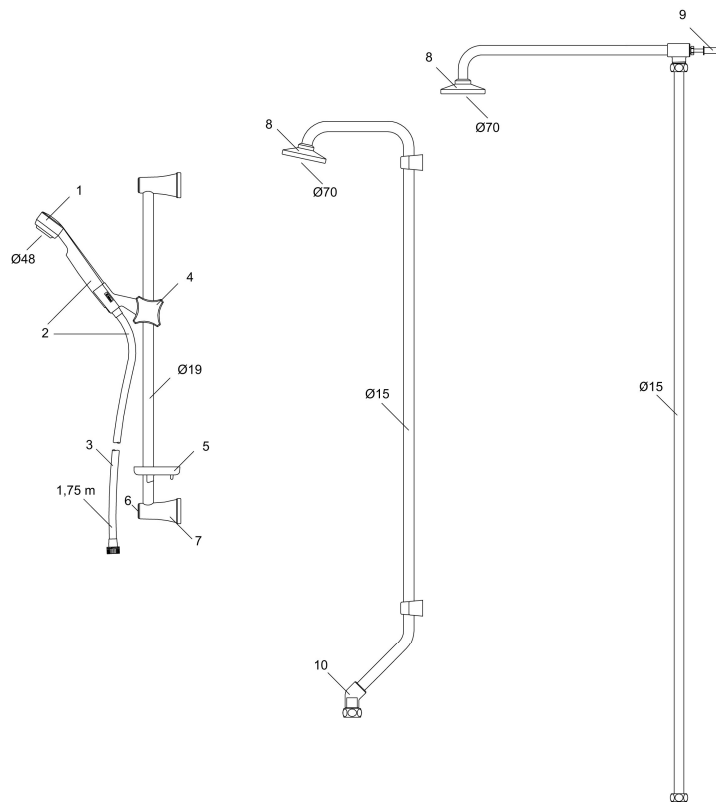

Unike funksjoner

SARONA dusjgarnityr

Artikkelnummer: 34202809 NRF: 4304511

Utførende: Krom

- Hånddusj med kalkavvisende sil
- Eco Flow 9 l/min
- Forhøyingsring 10 mm
- Transparent såpeskål

PRODUKTBESKRIVNING

SARONA dusjgarnityr

Artikkelnummer: 34202809 NRF: 4304511

Reservedelsliste

NR.	FMM-NR	NRF	BESKRIVELSE
1	34000600		Hånddusj, krom
1	34000120	4304526	Hånddusj, Hvit
2	34323000		Hånddusjsett, krom
2	34320120		Hånddusjsett, hvit
3	34811759	4304598	Dusjslange, 1,75 m, krom
4	34140000	4304521	Hånddusjholder/Glider (Ø19), krom
4	34140120	4304522	Hånddusjholder/Glider (Ø19), hvit
5	34160007	4304523	Såpeskål
6	34135200		Lokk, 2 stk, krom
6	34135320		Lokk, 2 stk, hvit
7	34120000		Veggfeste uten lokk, krom
7	34120120		Veggfeste uten lokk, hvit
8	29201600		Dusjsil
9	34190000		Veggfeste

NR.	FMM-NR	NRF	BESKRIVELSE
10	34181500		Anslutningsvinkel