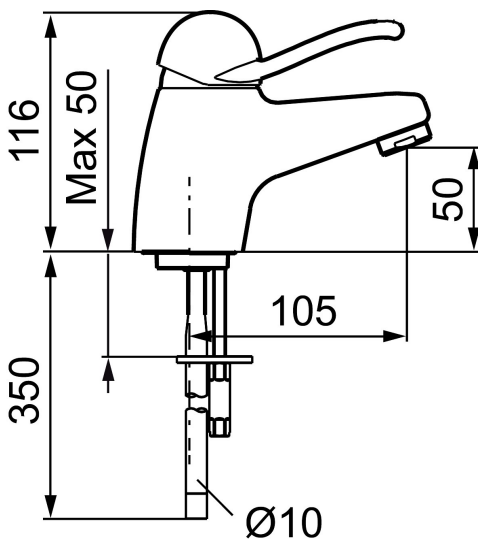

Unika egenskaper

Skyddsmodul