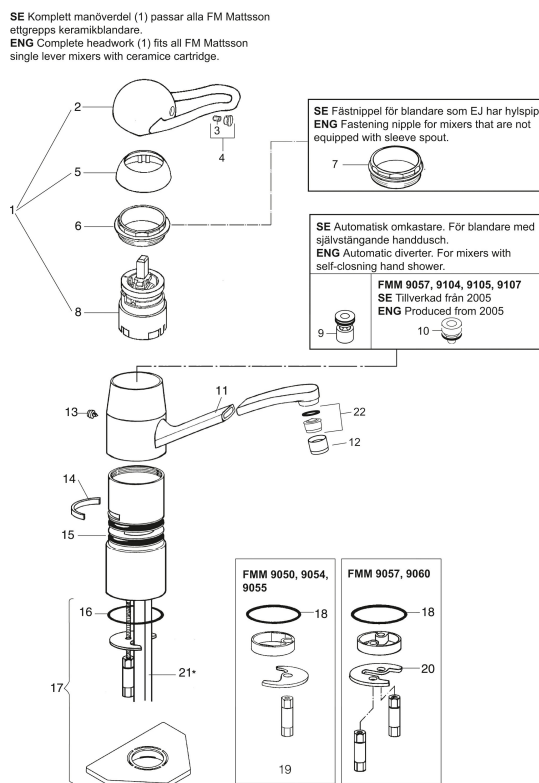

Art.nr: 90500000 RSK: 8235212

Utförande: Krom, ansl. Cu-rör Ø10 mm

- Mjukstängande med keramisk avstängning
- Inbyggd, lätt omställbar flödesbegränsning och temperaturspär
- Hålmått Ø28–32 mm

Unika egenskaper

Art.nr: 90500000

RSK: 8235212

Reservdelslista

NR.	ART.NR	RSK	BESKRIVNING
1	59303000	8591821	Komplett manöverdel, mjukstängande, med spak 110 mm, krom
1	59302000	8591973	Komplett manöverdel, mjukstängande, med spak 110 mm, krom, kallstart
1	59306000	8591825	Komplett manöverdel, mjukstängande, med spak 145 mm, krom
1	59306190	8591852	Komplett manöverdel, mjukstängande, med spak 190 mm, krom
1	59306290	8591853	Komplett manöverdel, mjukstängande, med spak 290 mm, krom
2	59310000	8591763	Spak, längd: 110 mm (bygelspak), krom
2	59311450	8591827	Spak, längd: 145 mm (bygelspak), krom
2	59351900	8591832	Spak, längd: 190 mm, krom
2	59352900	8591833	Spak, längd: 290 mm, krom
3	38731006	8591765	Låsskruv
4	59320000	8591766	Märkplugg och låsskruv till spak
5	59330000	8591829	Täckhylsa, krom