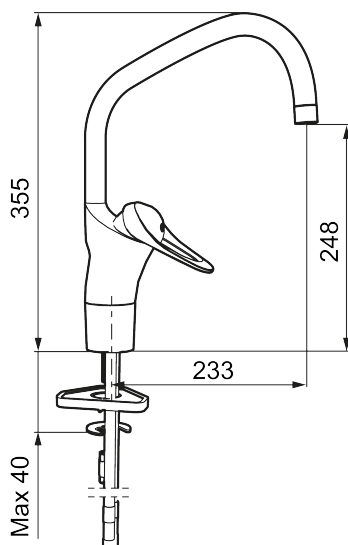

9000E III kjøkkenbatteri

Her er det et optimert samspill mellom form og funksjon. FM Mattsson 9000E viser vei for en ny generasjon blandebatterier, som er miljøtilpasset ned til minste detalj. Blandebatteriet gir et vakkert inntrykk og bidrar til et teknisk fullendt kjøkken. Helt fra grunnutførelsen har det unike funksjoner som sparer energi samtidig som komforten opprettholdes.

Artikkelnummer: 80206000 Flow 3 bar: 8,1 l/m

Utførende: Krom, Eco Plus

- Mykstengende
- Kaldstart
- Eco Flow (energi- og vannbesparende strålesamler)
- Vannmengdebegrenser og temperatursperre
- Svingbar tut sperre 60°, 85°, 110° eller 360°
- For hull i benk Ø34-37 mm
- Fleksible Soft PEX®-rør med 3/8" mutter
- Ecoplus: Fjærbelastet spak over halv mengde