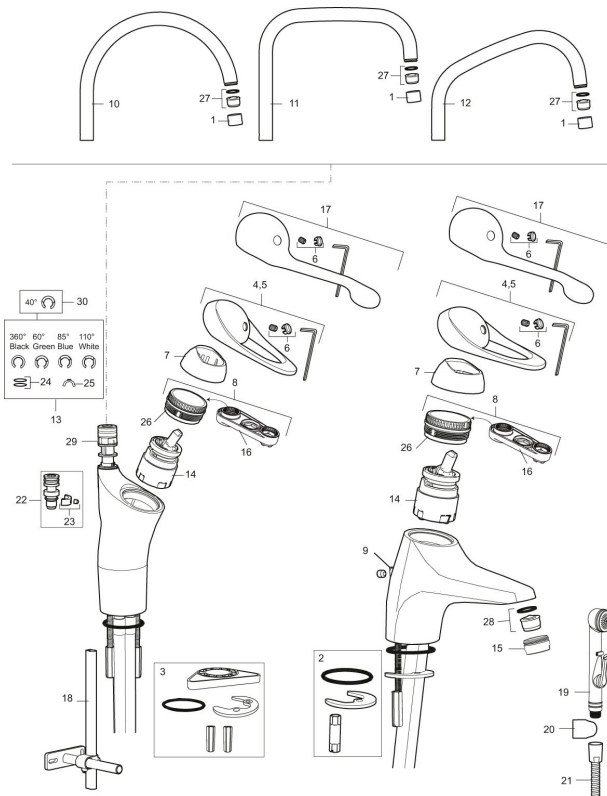

Artikkelnummer: 80206000 Flow 3 bar: 8,1 l/m

Utførende: Krom, Eco Plus

- Mykstengende
- Kaldstart
- Eco Flow (energi- og vannbesparende strålesamler)
- Vannmengdebegrenser og temperatursperre
- Svingbar tut sperre 60°, 85°, 110° eller 360°
- For hull i benk Ø34-37 mm
- Fleksible Soft PEX®-rør med 3/8" mutter
- Ecoplus: Fjærbelastet spak over halv mengde

Artikkelnummer: 80206000

Reservedelsliste

NR.	FMM-NR	NRF	BESKRIVELSE
1	29142200		Hylse for strålesamler M22 innv.
2	39140800	4303914	Monteringstilbehør for servantbatterier
3	39141800	4303915	
4	58500000	4303917	Spak L-90 mm, krom
5	58501750	4303918	Spak Care L-150 mm, krom
6	58510000	4303919	Merkeplugg og skrue
7	58520000	4303921	Dekkhylse, krom
8	58530140	4303922	Innsatsmutter m/verktøy
9	58540000	4303923	Kedjefeste for oppløfthull, krom
10	58600000	4303924	Utløpstut, II-modell