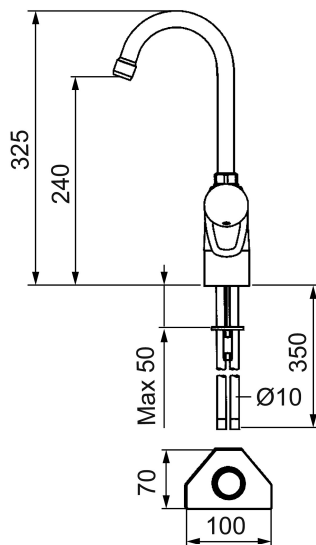

Unikke egenskaber

Tilbageløbssikring

Vaskerendearmatur 9000

FM Mattsson 9000 til vaskerende er i et harmonisk og tidløst design. Det er med varmtvandsspærre, justerbar volumenbegrænser, soft closing og keramisk tætning som standard, hvilket eliminerer såvel risikoen for skoldningsskader som skadelige trykstød i rørene. Hensynet til brugeren og det populære design har gjort det til Danmark's mest solgte blandingsbatteriserie gennem mange år.

Artikel-nummer: 91180000 VVS: 740621204

Beskrivelse: Krom

- Til håndvask.
- Soft Closing og keramisk kartusche.
- Indbygget temperatur- og flowbegrænser.
- Høj tud, længde 120 mm.
- **5 års trykgaranti.**