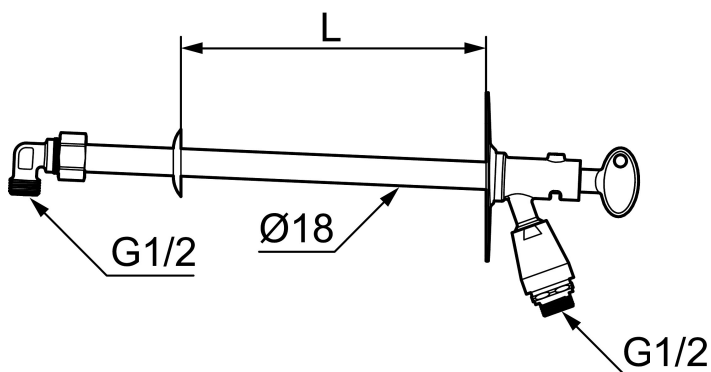

Vattenutkastaren dränerar sig själv vid varje användning, och när du stänger av vattnet framåt hösten är den fryssäker om trädgårdsslangen och snabbkopplingen är demonterad.

Art.nr: 42940600 RSK: 4316703

Utförande: För vägg tjocklek max 600 mm

Unika egenskaper

Skyddsmodul 

- För vägg tjocklek max 600 mm
- Självdränerande och därmed frostsäker
- Med vakuumventil och nyckel
- Med typgodkänd backventil
- Kan kapas för anpassning mot vägg tjocklek
- Väggbreda: Höjd 106 mm, bredd 66 mm, skruvhål diagonalt
- Återströmningsskydd enligt EU-standard SS-EN 1717