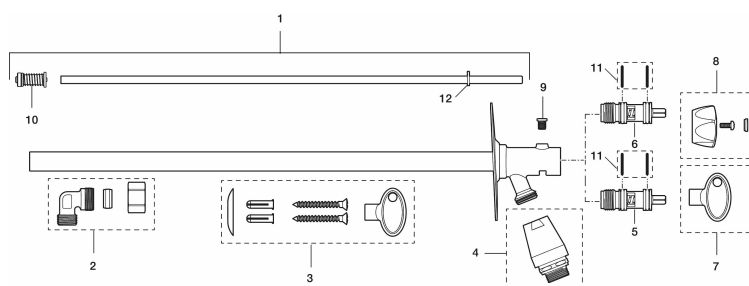

PRODUKTBESKRIVNING

Trädgårdskran med vakuumentil och nyckel

Vatten behövs inte bara inne i hus, utan även i exempelvis trädgårdar. Och eftersom det inte alltid är sköna maj i vårt land, behöver trädgårdskranarna klara lite tuffare krav.

Vattenutkastaren dränerar sig själv vid varje användning, och när du stänger av vattnet framåt hösten är den fryssäker om trädgårdsslangen och snabbkopplingen är demonterad.

Art.nr: 42940600

RSK: 4316703

Reservdelslista

NR.	ART.NR	RSK	BESKRIVNING
1	37570400	4316710	Spindel, längd=400 mm
1	37570600	4316711	Spindel, längd=600 mm
1	37571000	4316712	Spindel, längd=1000 mm
2	37551000	4316708	Ventilhus med kona och mutter
3	39144300	4316713	Fästdetaljer
4	29815000	5045393	Vakuumentil, 10-pack
4	29815009	5045391	Vakuumentil
5	35160009	4316706	Kranöverdel för lös nyckel, butiksförpackad
6	35160019	4316707	Kranöverdel för lös ratt, butiksförpackad
7	42760009	4316714	Nyckel, svart, butiksförpackad
8	42770000	4316715	Ratt
9	37590000		Skruv M5x6
10	37580000	5438346	Kägelkit till spindel 3757
11	37801790	8314140	O-ring 17,3x2,4, 2-pack
12	37521000		Kägelstyrning, 3-pack