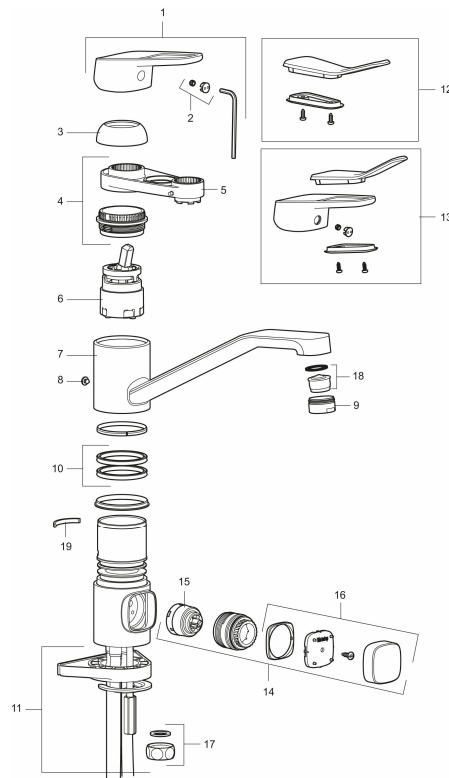

PRODUKTBESKRIVNING

SILJAN kjøkkenbatteri

Myke, følsomme linjer og speilblanke overflater. Vi har etterstrebet renhet, enkelhet og energieffektive funksjoner. Vi har fokusert på design og skapt en familie følelse ved hjelp av tilbakevendende former. Stor eller liten? Med Siljan ønsker vi å tilby produkter som passer for alle, uansett smak og størrelse.

Artikkelnummer: 83216000

Reservedelsliste

NR.	FMM-NR	NRF	BESKRIVELSE
1	58501000	4304766	Spak, komplett
2	58511000	4304106	Merkeplugg og skrue
3	58521000	4304768	Krom
4	58530160		Innsatsmutter m/verktøy
5	S600298		Serviceverktøy
6	S600273	4303851	Innsats kaldstart med serviceverktøy (grønn ring)
6	59115500	4303928	Innsats m/verktøy (rød ring)
6	59126000		Innsats m/Eco Plus kaldstart (grønn ring)
7	58660000	4304772	Utløpstut
8	38080000	4305741	Stoppskrue
9	29142400		Hylse for strålesamler M24 utv., 13 mm
10	S600301		Tetningsringer, 2 stk