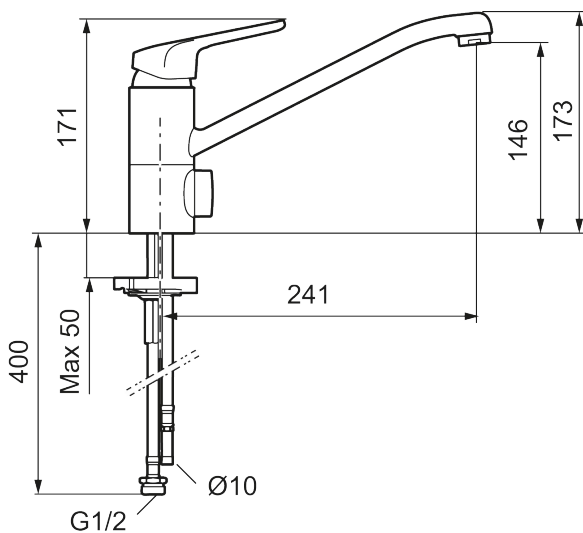

Artikkelnummer: 83216000

Utførende: Krom, Eco Plus, ansl. 10 mm spiss

### Unike funksjoner

Tilbakeslagssikring 

- Mykstengende
- Kaldstart
- Eco Flow (energi- og vannbesparende strålesamler)
- Vannmengdebegrenser og temperatursperre
- Svingbar utløpstut 110°
- Avstengning for maskin Kv, omstillbar til Vv
- For hull i benk Ø34-37 mm
- Fleksible Soft PEX®-rør med 3/8" mutter
- EcoPlus: Fjærbelastet spak over halv mengde

Artikkelnummer: 83216000