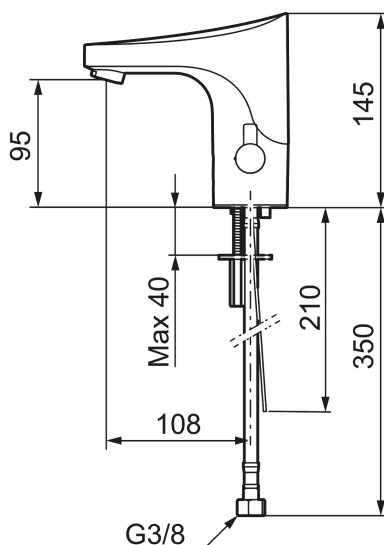

Unike funksjoner

Tilbakeslagssikring

MEDICARE tronic WMS servantbatteri, nettdrift

Den berøringsfrie servantkranen MEDICARE Tronic WMS oppfyller alle hygienekrav som finnes på markedet. Den er fremstilt i et blyfritt materiale og har en stilren design med glatte former samt minimalt med skjøter for å forenkle rengjøring og bruk. Tilkoblingsslangene har fått en beskyttende ytterhylse og strålesamleren har ingen luftinnblanding, noe som minsker risikoen for spredning av bakterier. Den berøringsfrie funksjonen øker hygienettersom man ikke trenger å berøre kranen for å bruke den.