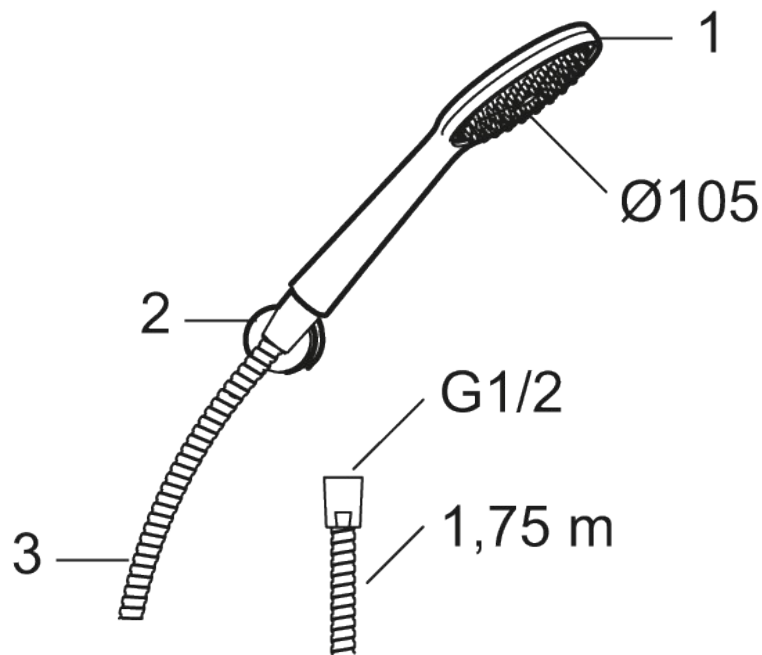

Unike funksjoner

9000XE hånddusjsett

9000XE hånddusjsett er et dusjsett i børstet krom med hånddusj, metallslange og et enkelt tilhørende veggfeste. Det store munnstykket gir en behagelig dusjopplevelse med bra trykk og spredning uten at man sløser med vannet. Dusjsettet monteres enkelt i alle typer baderom.

Artikkelnummer: 86720003 NRF: 4304747 Flow 3 bar: 6,9 l/m

Utførende: Børstet krom

- Hånddusj med kalkavvisende sil
- Riflet metallslange 1,75 m med koniske muttere
- Med veggfeste
- Lead Free (blyfri)
- OBS! Slangen må ikke stå under kontinuerlig trykk

PRODUKTBESKRIVNING

9000XE hånddusjsett

9000XE hånddusjsett er et dusjsett i børstet krom med hånddusj, metallslange og et enkelt tilhørende veggfeste. Det store munnstykket gir en behagelig dusjopplevelse med bra trykk og spredning uten at man sløser med vannet. Dusjsettet monteres enkelt i alle typer baderom.

Artikkelnummer: 86720003 NRF: 4304747

Reservedelsliste

NR.	FMM-NR	NRF	BESKRIVELSE
1	S600091	4304975	Hånddusj, krom
1	S600091.75	4304977	Hånddusj, børstet krom
2	S600157		Hånddusjholder, krom
2	S600157.75		Hånddusjholder, børstet krom
3	S600109	4304992	Dusjslange, 1,75 m, krom
3	S600109.75	4305283	Dusjslange, 1,75 m, børstet krom