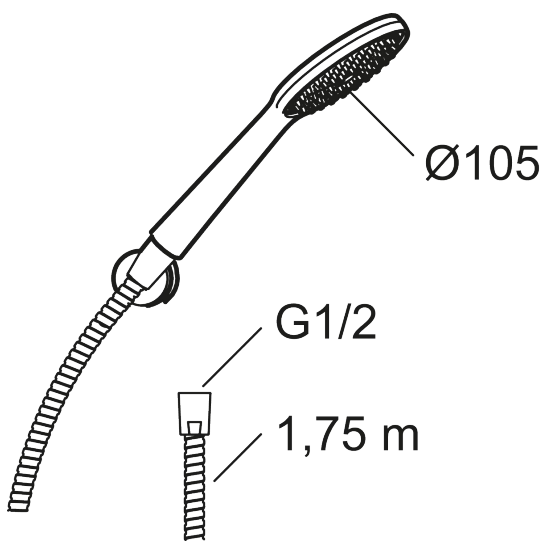

Unike funksjoner

9000XE hånddusjsett

9000XE hånddusjsett er et dusjsett i børstet krom med hånddusj, metallslange og et enkelt tilhørende veggfeste. Det store munnstykket gir en behagelig dusjopplevelse med bra trykk og spredning uten at man sløser med vannet. Dusjsettet monteres enkelt i alle typer baderom.

Artikkelnummer: 86720003 NRF: 4304747 Flow 3 bar: 6,9 l/m

Utførende: Børstet krom

- Hånddusj med kalkavvisende sil
- Riflet metallslange 1,75 m med koniske muttere
- Med veggfeste
- Lead Free (blyfri)
- OBS! Slangen må ikke stå under kontinuerlig trykk

PRODUKTBESKRIVNING

9000XE hånddusjsett

9000XE hånddusjsett er et dusjsett i børstet krom med hånddusj, metallslange og et enkelt tilhørende veggfeste. Det store munnstykket gir en behagelig dusjopplevelse med bra trykk og spredning uten at man sløser med vannet. Dusjsettet monteres enkelt i alle typer baderom.

Artikkelnummer: 86720003 NRF: 4304747

Reservedelsliste

NR.	FMM-NR	NRF	BESKRIVELSE
1	S600091	4304975	Hånddusj, krom
1	S600091.75	4304977	Hånddusj, børstet krom
2	S600157		Hånddusjholder, krom
2	S600157.75		Hånddusjholder, børstet krom
3	S600109	4304992	Dusjslange, 1,75 m, krom
3	S600109.75	4305283	Dusjslange, 1,75 m, børstet krom