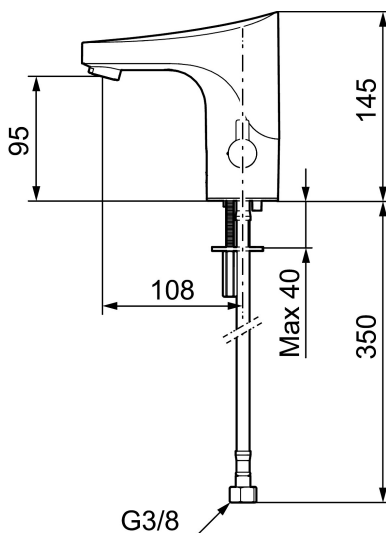

Artikkelnummer: 16410005 NRF: 4300136 Flow 3 bar: 5,5 l/m

Utførende: Polert messing PVD, batteridrift, inkl. batteri 6V

Unike funksjoner

Tilbakeslagssikring

- Mykstengende
- Med temperaturspak, batteridrift (inkl. batteri 6V)
- Vandalsikker i metall, også kåpen
- Eco energi- og vannbesparende konstantvannmengde 5 l/min ved 2–6 bar
- Tappetidbegrensning hindrer oversvømming
- Tappefunksjon 30 sek. via sensor
- Avstengning av vannmengde i 60 sek. via sensor (anvendes f. eks. ved rengjøring)
- Lavt strømforbruk - lang livslengde
- Kan gjennomspyles med hettvann for legionella sanering
- IP klasse sensor, IP67
- Miljøvennlig materiale, Lead Free (blyfri) og nikkelfri
- Med tilbakeslagsventiler etter standard EN 1717

NR.	FMM-NR	NRF	BESKRIVELSE
9	34582000		Selvtstengende hånddusj
10	S600207		Høytrykkslange, lengde 1,5 m, krom
11	38800009		Filtersett f/SoftPex anslutningsrør (2 stk)
12	29100500		Innsats strålesamler 5 l/min ved 2-6 bar, Eco