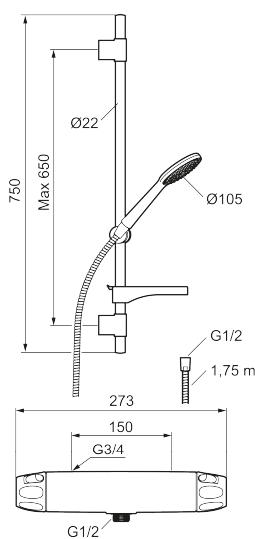

Produkten är LEED/BREEAM-anpassad vilket innebär att den uppfyller flödeskraven som ställs på vissa ny- och ombyggnationer.

Art.nr: 86822503 **RSK:** 8283262 **Flöde 3 bar:** 6,0 l/min

Utförande: Borstad krom, 150 c/c, LEED/BREEAM-anpassad

Unika egenskaper

Skyddsmodul 

- OBS! 150 c/c
- Säkerhetsblandare 9000XE och duschset 9000XE
- Duschsetet har handdusch med kalkavvisande sil, slang, duschstång med väggfästning och tvålhylla
- Lead Free (blyfri)
- Ljudklass 1
- Duschansl. utsprång från vägg: 81 mm

NR.	ART.NR	RSK	BESKRIVNING
7	S600084	8439709	Termostatinsats, komplett med serviceverktyg
8	S600088	8439712	Nippel M18x1-G1/2 (duschblandare)
9	60770000	8591918	Serviceverktyg
10	59800800	8592005	Anslutningsnippel 160 c/c
11	38632006	8590311	Filter, 2-pack
12	S600105	8439713	Care-vred, svart, 2-pack
13	S600091	8233001	Handdusch, krom
13	S600091.75	8233003	Handdusch, borstad krom
14	S600095	8239500	Väggfäste, krom
14	S600095.75	8221926	Väggfäste, borstad krom
15	S600109	8252036	Duschslang, 1,75 m, krom
15	S600109.75	8252038	Duschslang, 1,75 m, borstad krom