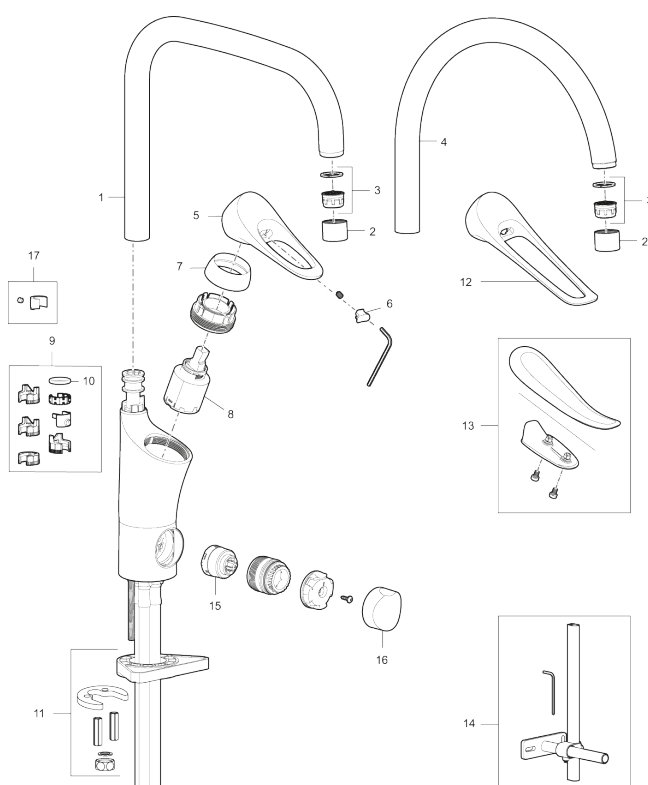

Art.nr: 86010010 RSK: 8311593 Flöde 3 bar: 6,0 l/min

Utförande: Krom

### Unika egenskaper

Skyddsmodul 

- Kallstartsfunktion
- Mjukstängande med keramisk avstängning
- Inbyggd, lätt omställbar flödesbegränsning och temperaturspär
- Eco Flow (energi- och vattenbesparande strålsamlare)
- Hög, svängbar pip. Spärrbricka medföljer för 60°, 85°, 110° eller 360°
- Med inbyggd keramisk avstängning för disk- och tvättmaskin. Omställbar mellan KV och VV, förinställd på KV
- Flexibla anslutningsrör i metallspunnen Soft PEX®, lekande G3/8
- Lead Free (blyfri)
- Ljudklass 1
- Hålmått Ø34-37 mm
- Skyddsmodul AA avser utloppspip

## Reservdelslista

NR.	ART.NR	RSK	BESKRIVNING
1	S600103	8387035	Utloppspip, U-modell, krom
1	S600103.75	8387037	Utloppspip, U-modell, borstad krom
2	S600155	8280012	Hylsa M22 inv., krom
2	S600155.75	8280013	Hylsa M22 inv., borstad krom
3	29102910	8281534	Strålsamlarinsats, 5,5–6,5 l/min vid 3 bar
3	29100500	8281532	Strålsamlarinsats, 5 l/min vid 2–6 bar
3	S600072	8281671	Strålsamlarinsats, 3 l/min vid 2–6 bar
4	S600102	8387032	Utloppspip, C-modell, krom
4	S600102.75	8387034	Utloppspip, C-modell, borstad krom
5	S600096	8387022	Spak, komplett, krom