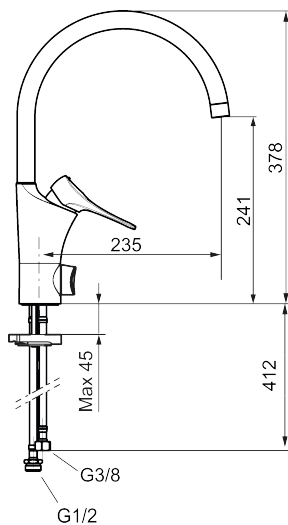

Art.nr: 86010010 RSK: 8311593 Flöde 3 bar: 6,0 l/min

Utförande: Krom

### Unika egenskaper

Skyddsmodul 

- Kallstartsfunktion
- Mjukstängande med keramisk avstängning
- Inbyggd, lätt omställbar flödesbegränsning och temperaturspär
- Eco Flow (energi- och vattenbesparande strålsamlare)
- Hög, svängbar pip. Spärrbricka medföljer för 60°, 85°, 110° eller 360°
- Med inbyggd keramisk avstängning för disk- och tvättmaskin. Omställbar mellan KV och VV, förinställd på KV
- Flexibla anslutningsrör i metallspunnen Soft PEX®, lekande G3/8
- Lead Free (blyfri)
- Ljudklass 1
- Hålmått Ø34-37 mm
- Skyddsmodul AA avser utloppspip

## Reservdelslista

NR.	ART.NR	RSK	BESKRIVNING
1	S600103	8387035	Utloppspip, U-modell, krom
1	S600103.75	8387037	Utloppspip, U-modell, borstad krom
2	S600155	8280012	Hylsa M22 inv., krom
2	S600155.75	8280013	Hylsa M22 inv., borstad krom
3	29102910	8281534	Strålsamlarinsats, 5,5–6,5 l/min vid 3 bar
3	29100500	8281532	Strålsamlarinsats, 5 l/min vid 2–6 bar
3	S600072	8281671	Strålsamlarinsats, 3 l/min vid 2–6 bar
4	S600102	8387032	Utloppspip, C-modell, krom
4	S600102.75	8387034	Utloppspip, C-modell, borstad krom
5	S600096	8387022	Spak, komplett, krom