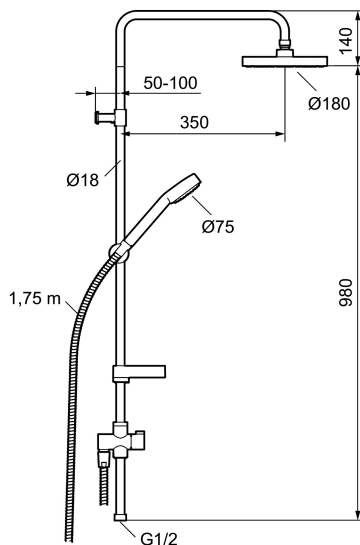

Unikke egenskaber

Loftbrusersæt Ebro

Ebro er en stilren og moderne designet kombinationsbruser. Den er meget populær, og grundene hertil er mange. Funktionaliteten er helt klart en af dem. Designet og den behagelige oplevelse under bruseren er endnu et par grunde. Ebro leveres med både loft- og håndbruser, der bare venter på at give dig mange nydelsesrige stunder under bruseren.

Artikel-nummer: 93931000 VVS: 737532324

Beskrivelse: Krom

- Brusestang med hovedbruser Ø180 mm håndbruser Ø75 mm, 1750 mm bruseslange, sæbeskål og omskifter.
- Justerbar rørholder med membran.
- Eco Flow, hovedbruser 12 l/min., og håndbruser 12 l/min.
- Hovedbruser og håndbruser har kalkafvisende si.
- Rub clean.
- Kan tilpasses i længden.