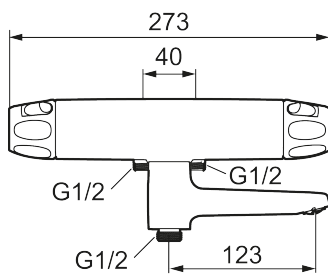

Art.nr: 86950003 RSK: 8362231 Flöde 3 bar: 22,7 l/min

Utförande: Borstad krom, 40 c/c, inlopp ned

Unika egenskaper

Skyddsmodul 

- Tryckbalanserad termostatblandare
- Med vridpipomkastare
- Keramisk avstängning
- Eco-stopp
- Lead Free (blyfri)
- Med typgodkända backventiler och vägg tätning
- Ljudklass 1
- OBS! Ej för genomgående rördragning "Vaska"