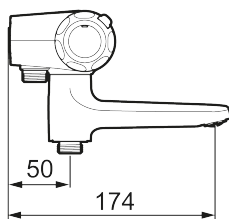

Art.nr: 86950003 RSK: 8362231 Flöde 3 bar: 22,7 l/min

Utförande: Borstad krom, 40 c/c, inlopp ned

Unika egenskaper

Skyddsmodul 

- Tryckbalanserad termostatblandare
- Med vridpipomkastare
- Keramisk avstängning
- Eco-stopp
- Lead Free (blyfri)
- Med typgodkända backventiler och vägg tätning
- Ljudklass 1
- OBS! Ej för genomgående rördragning "Vaska"