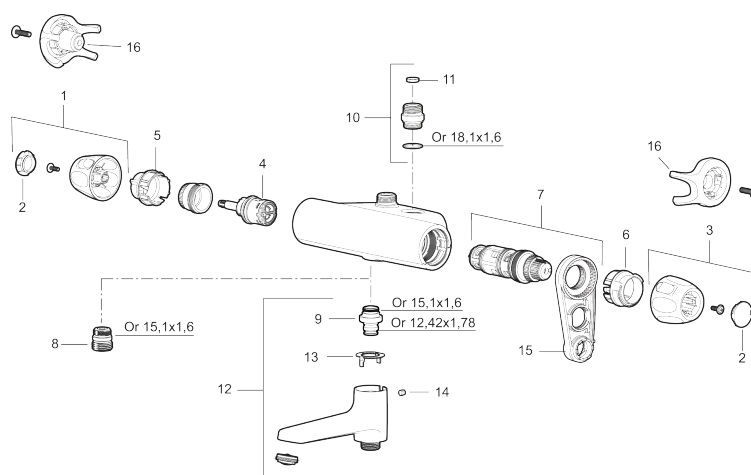

Art.nr: 86950003 RSK: 8362231 Flöde 3 bar: 22,7 l/min

Utförande: Borstad krom, 40 c/c, inlopp ned

Unika egenskaper

Skyddsmodul 

- Tryckbalanserad termostatblandare
- Med vridpipomkastare
- Keramisk avstängning
- Eco-stopp
- Lead Free (blyfri)
- Med typgodkända backventiler och vägg tätning
- Ljudklass 1
- OBS! Ej för genomgående rördragning "Vaska"

PRODUKTBESKRIVNING

9000XE badkarsblandare

9000XE Badkarsblandare är en badkarsblandare i borstad krom med noga avvägd tryck och temperaturreglering, lätt vikt samt ljuddämpande och energibesparande funktioner. Den är även utrustad med dubbla backventiler för extra säkerhet.

Art.nr: 86950003

RSK: 8362231

Reservdelslista

NR.	ART.NR	RSK	BESKRIVNING
1	S600083	8218917	Ratt, mängdratt, komplett, krom
1	S600083.75	8218919	Ratt, mängdratt, komplett, borstad krom
2	S600116	8218920	Täcklock, krom
2	S600116.75	8218922	Täcklock, borstad krom
3	S600082	8218914	Ratt, temperaturratt, komplett, krom
3	S600082.75	8218916	Ratt, temperaturratt, komplett, borstad krom
4	S600020	8441462	Keramiskt överstycke, med serviceverktyg (duschblandare)
4	S600021	8441463	Keramiskt överstycke, med serviceverktyg (badkarsblandare), och för duschblandare MMIX II med utl. upp
5	S600086	8439710	Stoppring, standard
6	S600087	8439711	Skållningskyddsring
6	S600026	8439708	Skållningskyddsring, max 42°
7	S600084	8439709	Termostatinsats, komplett med serviceverktyg
8	S600088	8439712	Nippel M18x1-G1/2 (duschblandare)
9	39754000	8591969	Nippel M18x1 med o-ring (badkarsblandare)
10	59820800	8591970	Anslutningsnippel
11	38632006	8590311	Filter, 2-pack
12	S600077	8241000	Utloppspip med vridpipomkastare, krom

NR.	ART.NR	RSK	BESKRIVNING
12	S600077.75	8357750	Utloppspip med vridpipomkastare, borstad krom
13	38521000	8295345	Spärring
14	38086000	8439701	Låsskruv
15	60770000	8591918	Serviceverktyg
16	S600105	8439713	Care-vred, svart, 2-pack