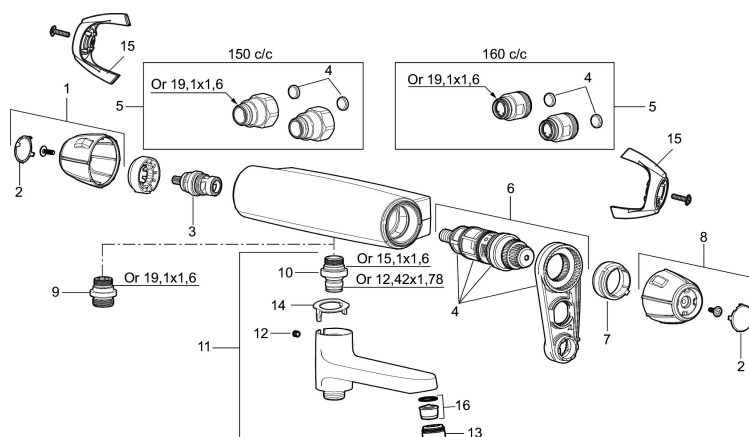

Art.nr: 82001000 RSK: 8343245

Utförande: Krom, 160 c/c

Unika egenskaper

Skyddsmodul 

- Tryckbalanserad termostatblandare
- Med vridpipomkastare
- Keramisk avstängning
- Eco-stopp
- Med typgodkända backventiler
- Piputsprång från vägg: 187 mm

PRODUKTBESKRIVNING

9000E II badkarsblandare

Säkerhetsblandare för badkar i ny design. Blandarens stilrena form kompletterar de unika funktioner och den miljöhänsyn som kännetecknar 9000E-serien. Smart teknik spar vatten och energi utan att tumma på bekvämligheten för dig som användare. Centralt utlopp.

Art.nr: 82001000

RSK: 8343245

Reservdelslista

NR.	ART.NR	RSK	BESKRIVNING
1	35782009	8592061	Ratt, mängdratt, komplett
2	39031006	8592062	Täcklock, svart, 2-pack
3	35900800	8585849	Keramiskt överstycke
4	38680009	8591701	Filtersats, inkl. o-ringar, serviceverktyg
5	59810800	8592006	Anslutningsnippel 150 c/c (vänstergängad)
5	59800800	8592005	Anslutningsnippel 160 c/c
6	38601009	8591609	Reglerpaket komplett, butiksförpackad
7	38520007	8591592	Skällningsskyddsring, standard, svart
8	35782109	8592063	Ratt, temperaturratt, komplett
8	35780150		Ratt, temperaturratt, max 38°
9	39710800	8591967	Nippel M18x1-G1/2 (duschblandare ej utlopp upp)
10	39754000	8591969	Nippel M18x1 med o-ring (badkarsblandare)
11	82990000	8154073	Utloppspip med vridpipomkastare
12	38086000	8439701	Låsskruv
13	29142400	8281526	Hylsa M24 utv., 13 mm
14	38521000	8295345	Spärring
15	35970150	8592055	Care-vred , svart, 2-pack