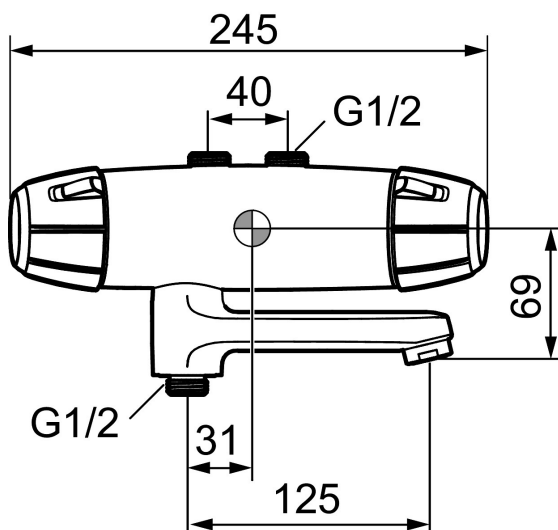

Unikke egenskaber

Tilbageløbssikring 

Termostatarmatur 9000E

Sikkerhedsarmatur til synlig rørføring 40 c/c til badekar i nyt design. Armaturets stilrene form supplerer de unikke funktioner og miljøhensyn, der kendetegner 9000E-serien. Teknikken sparer på vand og energi uden at gå på kompromis med komforten.

Artikel-nummer: 82451000 VVS: 722843204

Beskrivelse: Krom, Eco

- Unik tryk- og temperaturstyring.
- Kar ½ tilslutning til bruseslange.
- Integreret omskifter i svingtuden.
- Keramisk topstykke.
- Skoldningssikring v/38°C.
- Eco stop.
- Snavsfilter rundt om reguleringsindsatsen.
- Med kontraventiler og vægtætning.
- 125 mm fremspring.
- Safe Touch - Sørger for at termostatens overflade aldrig bliver brandvarm.
- 5 års Kalk- og Temperaturgaranti.