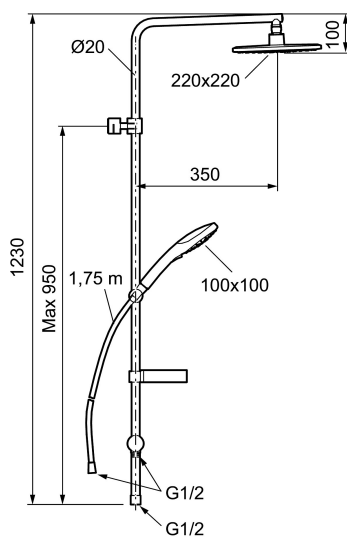

Loftbrusersæt Siljan

I vores nye Siljan serie, har vi forenet design og miljø- og energibesparende funktioner uden at give afkald på komfort. Siljan findes flere varianter af både loftbruser- og håndbrusersæt. Kombiner sættene med et Siljan termostatarmatur eller vælg en af de smarte alt-i-en pakker, hvor brusersæt og termostatarmatur indgår.

Artikel-nummer: 83920000 VVS: 737537304 Flow 3 bar: 10,7 l/m

Beskrivelse: Krom

- Brusestang med hovedbruser 220 x 220 mm håndbruser 100 x 100 mm med 3 stråleindstillinger, 1750 mm bruseslange, sæbeskål og omskifter.
- Vægbeslaget er justerbar ± 5 mm i højden og 50-100 mm fra væggen. 2 x 18 mm afstandsstykker og membran medfølger.
- Eco Flow, hovedbruser 11 l/min., og håndbruser 7,5 l/min.
- Hovedbruser og håndbruser har kalkafvisende si.
- Rub clean.
- Kan tilpasses i længden.