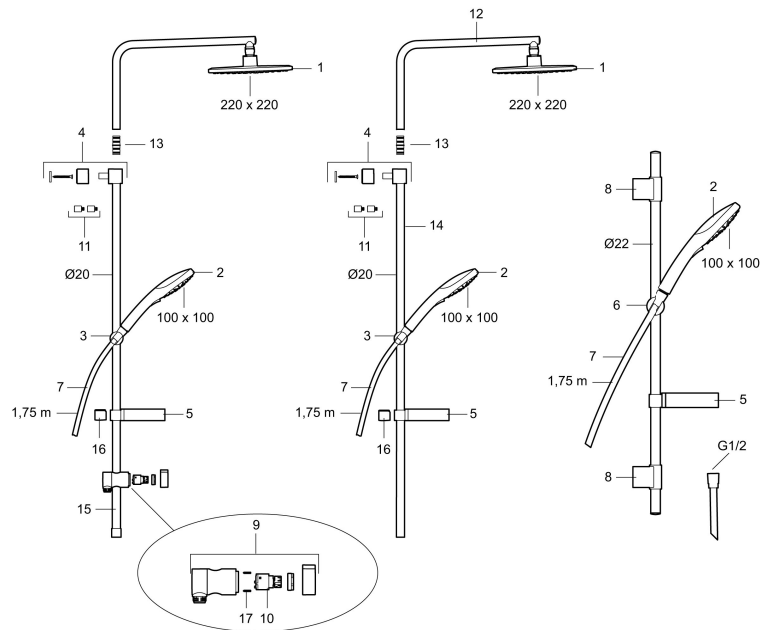

PRODUKTBEKRIVELSE

Loftbrusersæt Siljan

I vores nye Siljan serie, har vi forenet design og miljø- og energibesparende funktioner uden at give afkald på komfort. Siljan findes flere varianter af både loftbruser- og håndbrusersæt. Kombiner sættene med et Siljan termostatarmatur eller vælg en af de smarte alt-i-en pakker, hvor brusersæt og termostatarmatur indgår.

Artikel-nummer: 83920000 VVS: 737537304

Reservedelsliste

NR.	FMM-NR	VVS	BESKRIVELSE
1	83890000	736251104	Bruserhoved
2	83753900	738501304	Håndbruser
3	94782000	745136861	Bruserholder Ø20
4	94712000	745136851	Vægbeslag
5	94641000	745137170	Sæbeskål
6	94781000	745136860	Bruserholder Ø22
7	34841750	738153104	Bruseslange, 1,75 m
8	83710000	745136850	Vægbeslag Ø22, 2 stk.
9	58902000	745136881	Bruseromskifter
10	59240000		Indsats
11	27925000	745136871	Forlænger 18 mm, 2-pak
12	58943000		Øvre loftbruserør
13	27930000		Skjøtenippel
14	58931000		Nedre loftbruserør