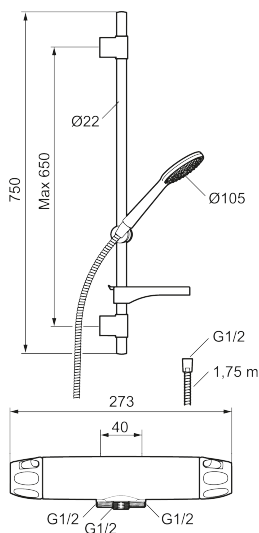

Duschpaketet monteras enkelt i alla typer av badrum och kan kompletteras med badkarspip.

Produkten är LEED/BREEAM-anpassad vilket innebär att den uppfyller flödeskraven som ställs på vissa ny- och ombyggnationer.

**Art.nr:** 86861003 **RSK:** 8283264 **Flöde 3 bar:** 6,0 l/min

**Utförande:** Borstad krom, 40 c/c, inlopp ned, LEED/BREEAM-anpassad

### Unika egenskaper

Skyddsmodul 

- Säkerhetsblandare art.nr. 8685-0000 och duschset art.nr. 8670-0000
- Duschsetet har handdusch med kalkavvisande sil, slang, duschstång med väggfästning och tvålhylla
- Lead Free (blyfri)
- Ljudklass 1
- Duschansl. utsprång från vägg: 51 mm