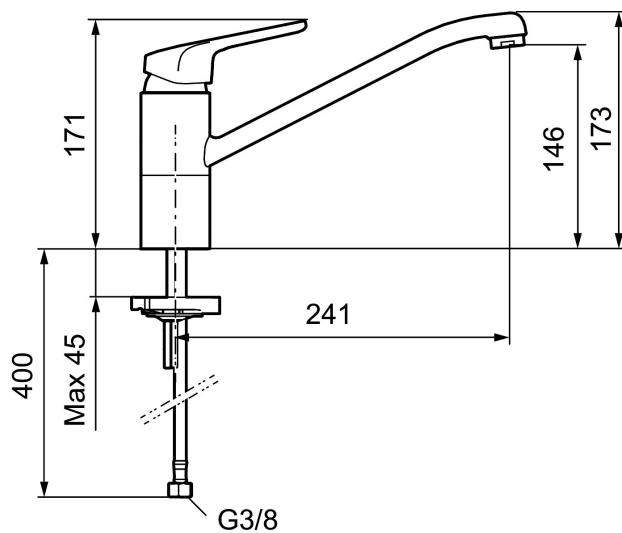

Art.nr: 83200010 RSK: 8309112 Flöde 3 bar: 9,0 l/min

Utförande: Krom, ansl. lekande G3/8

Unika egenskaper

Skyddsmodul 

- Kallstartsfunktion
- Mjukstängande med keramisk avstängning
- Inbyggd, lätt omställbar flödesbegränsning och temperaturspär
- Eco Flow (energi- och vattenbesparande strålsamlare)
- Svängbar pip 110°
- Med Soft PEX®-rör
- Hålmått Ø34-37 mm