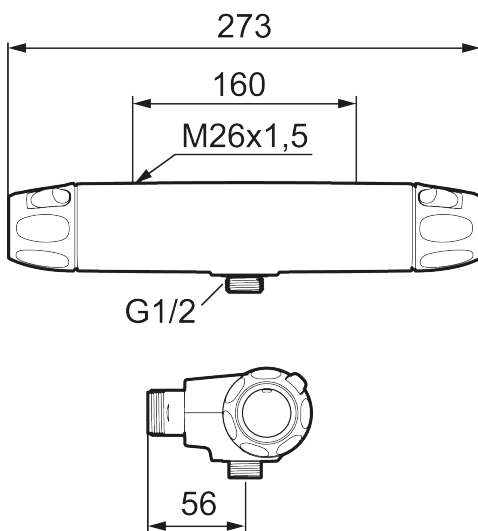

Unika egenskaper

Skyddsmodul

- Utlopp ned
- Tryckbalanserad termostatblandare
- Keramisk avstängning
- Eco-stopp
- Lead Free (blyfri)
- Med typgodkända backventiler
- Ljudklass 1