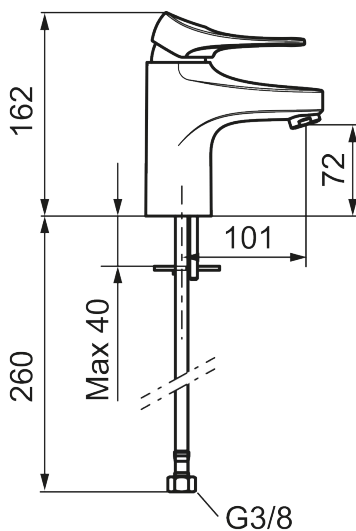

Unikke egenskaber

Tilbageløbssikring

Håndvaskarmatur 9000XE

9000XE håndvaskarmatur er et håndvaskarmatur i børstet krom. Det klassiske design kombineret med et mådeholdent vandforbrug gør det til det oplagte valg til badeværelset.

Artikel-nummer: 86502013 VVS: 701484014 Flow 3 bar: 4,5 l/m

Beskrivelse: Børstet krom, tilslutningsslanger længde 260 mm

- Koldstart.
- 101 mm fremspring.
- Soft Closing og keramisk kartusche.
- Indbygget temperatur- og flowbegrænser.
- Eco Flow (energi- og vandbesparende perlator).
- Fleksible tilslutningsslanger i metalflettet Soft-PEX[®], G3/8.
- Lead Free (blyfri).
- Hulstørrelse Ø34-37 mm.
- Lydklasse 1.
- 10 års funktionsgaranti.

NR.	FMM-NR	VVS	BESKRIVELSE
11	S600208		Håndbruseholder, krom
12	S600152		Slange til håndbruser 1,5 m, krom