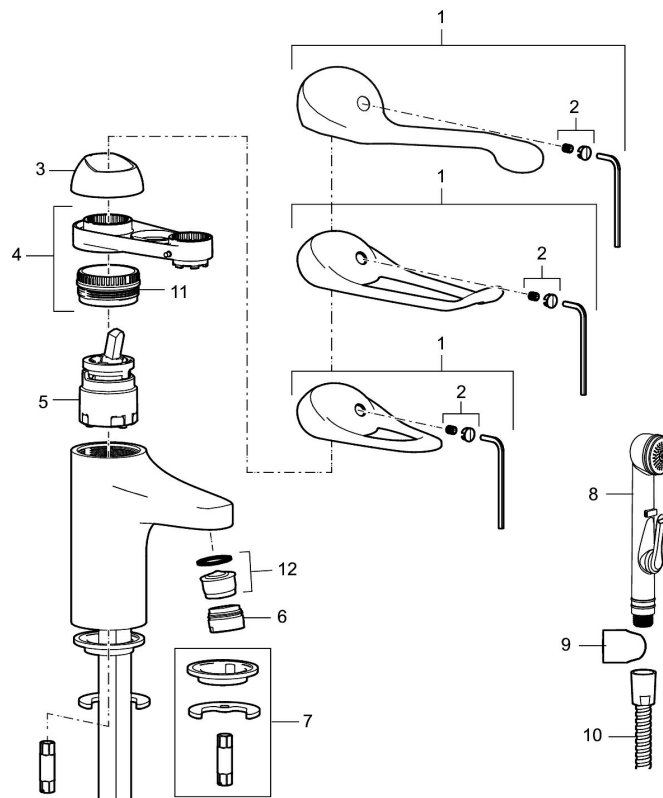

Artikkelnummer: 80600300 **Flow 3 bar:** 6,1 l/m

Utførende: Krom, med Soft PEX®-rør L=260 mm, ansl. 10 mm spiss

- Mykstengende
- Eco Flow (energi- og vannbesparende strålesamler)
- Kaldstart
- Vannmengdebegrenser og temperatursperre
- Fleksible Soft PEX®-rør med 3/8" mutter

Artikkelnummer: 80600300

Reservedelsliste

NR.	FMM-NR	NRF	BESKRIVELSE
1	58500000	4303917	Spak L-90 mm, krom
1	58501750	4303918	Spak Care L-150 mm, krom
1	58501800	4303903	Spak Care L-180 mm, krom
2	58510000	4303919	Merkeplugg og skrue
3	58520000	4303921	Dekkhylse, krom
4	58530140	4303922	Innsatsmutter m/verktøy
5	59120009	4303851	Innsats kaldstart m/verktøy (grønn ring)
5	59120000	4303831	Innsats, kaldstart (grønn ring)
5	59126000		Innsats m/Eco Plus kaldstart (grønn ring)
5	S600232		Innsats, for servantbatteri, LEED-tilpasset
6	29142400		Hylse for strålesamler M24 utv., 13 mm

NR.	FMM-NR	NRF	BESKRIVELSE
7	39140800	4303914	Monteringstilbehør for servantbatterier
8	S600206	4305294	Selvstengende hånddusj, krom
9	34093000	4304551	Hånddusjholder
10	S600207		Høytrykkslange, lengde 1,5 m, krom
11	29390000		Innsatsmutter
12	29102910		Innsats strålesamler 5,5-6,5 l/min ved 3 bar
12	29102710		Innsats strålesamler 9-11 l/min ved 3 bar, f/Eco Plus
12	29100500		Innsats strålesamler 5 l/min ved 2-6 bar, Eco
12	S600072	4305261	Innsats strålesamler 3 l/min ved 2-6 bar