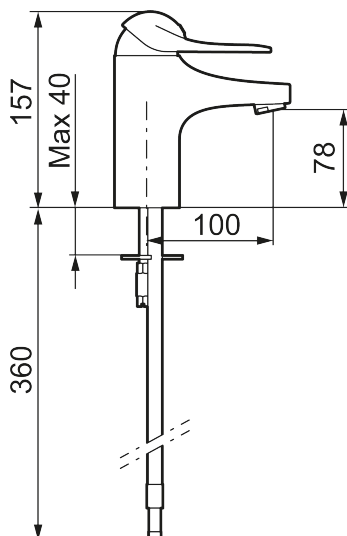

Unike funksjoner

Tilbakeslagssikring