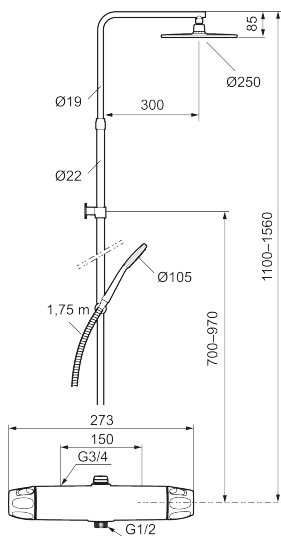

Unike funksjoner

Tilbakeslagssikring

9000XE takdusjpakke

9000XE takdusjpakke er en takdusjpakke i børstet krom. Dusjstangen har teleskopfunksjon, noe som innebærer at høyden på veggfestet kan tilpasses etter det spesifikke baderommets takhøyde, personens høyde og/eller ønsker om avstand til taksilen.

Artikkelnummer: 86831503 NRF: 4304931 Flow 3 bar: 7,6 l/m
Utførende: Børstet krom

- Sikkerhetsbatteri med takdusj
- Trykk- og termostatstyrt
- Med tilbakeslagsventiler etter standard EN 1717
- Sperreknapp v/38°C
- Med reversibel overdel
- Lead Free (blyfri)
- Lydklasse 1
- Tak- og hånddusj med kalkavvisende sil
- **Med teleskopfunksjon, justerbar i høyden**
- Eco Flow
- Slange, dusjstang (kan kappes ved behov)
- Veggfeste fritt justerbart i høyderetning, 700–970 fra tilkobling og 50-100 mm fra vegg, 2x20 mm distanser medfølger, med veggfeste, skult rørskjøt