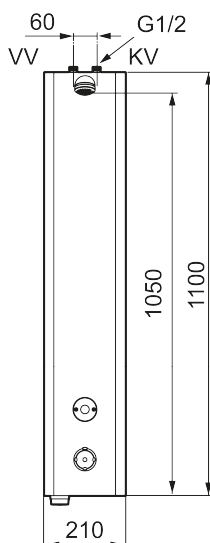

Unike funksjoner

Tilbakeslagssikring

FM Mattsson tronic dusjpanel WMS, med rengjøringsuttak, med termostat, nettdrift

Artikkelnummer: 95016160 **NRF:** 4305211

Utførende: Rustfritt utførende, nettdrift (eks. transformator), inkl. 5 m skjøtekabel

- Dusjpanel med rengjøringsuttak for tilkobling av spyleslange for rengjøring. Rengjøringsuttaket er koblet til kaldt eller blandet vann avhengig av dusjpanelet. Leveres med hurtigkobling og slangennippel samt nøkkel for av/på
- Sikkerhetsbatteri
- Programmerbar startknapp. Stillbar spyletid 10-60 sek, fabrikkinnstilt på 30 sek.
- Dusjstrålen kan vinkles +/- 5°
- Mengderegulerer 9 l/min ved 3 bar
- Inklusive magnetventil og filter
- Tappetidbegrensning hindrer oversvømming
- Avstengning via magnet (anvendes f. eks. ved rengjøring)
- Dusjpanel med mulighet for trådløs oppkobling (som abonnent)
- Kan gjennomspyles med hettvann for legionella sanering
- Med tilbakeslagsventiler etter standard EN 1717