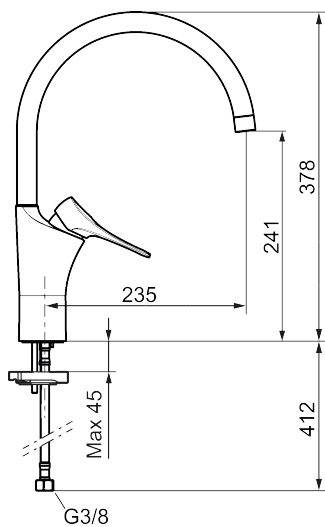

Artikel-nummer: 86007010 VVS: 705880404 Flow 3 bar: 4,5 l/m

Beskrivelse: Krom, LEED/BREEAM-tilpasset

Unikke egenskaber

Tilbageløbssikring

- **Koldstart.**
- Soft Closing og keramisk kartusche.
- Høj buet C-svingtud 60°, 85°, 110° eller 360°.
- 235 mm fremspring.
- Indbygget temperatur- og flowbegrænser.
- Eco Flow (energi- og vandbesparende perlator).
- Fleksible tilslutningsslanger i metalflettet Soft-PEX[®], G3/8.
- Lead Free (blyfri).
- Hulstørrelse Ø34-37 mm.
- Lydklasse 1.
- **10 års funktionsgaranti.**

Artikel-nummer: 86007010

VVS: 705880404

Reservedelsliste

NR.	FMM-NR	VVS	BESKRIVELSE
1	S600103		Svingtud, U-modell, krom
1	S600103.75		Svingtud, U-modell, børstet krom
2	S600155		Perlatorhylster M22 indiv., krom
2	S600155.75		Perlatorhylster M22 indiv., børstet krom
3	29102910		Strålesamlerindsats, 5,5–6,5 l/min ved 3 bar
3	29100500		Strålesamlerindsats, 5 l/min ved 2–6 bar
3	S600072		Strålesamlerindsats, 3 l/min ved 2–6 bar
4	S600102		Svingtud, C-modell, krom