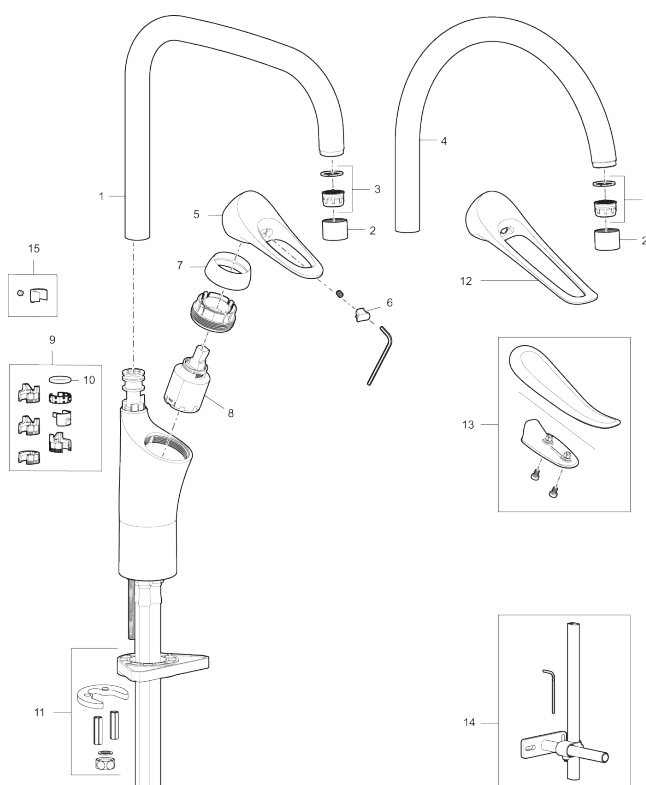

Artikel-nummer: 86007010 VVS: 705880404 Flow 3 bar: 4,5 l/m

Beskrivelse: Krom, LEED/BREEAM-tilpasset

Unikke egenskaber

Tilbageløbssikring

- **Koldstart.**
- Soft Closing og keramisk kartusche.
- Høj buet C-svingtud 60°, 85°, 110° eller 360°.
- 235 mm fremspring.
- Indbygget temperatur- og flowbegrænser.
- Eco Flow (energi- og vandbesparende perlator).
- Fleksible tilslutningsslanger i metalflettet Soft-PEX[®], G3/8.
- Lead Free (blyfri).
- Hulstørrelse Ø34-37 mm.
- Lydklasse 1.
- **10 års funktionsgaranti.**

PRODUKTBEKRIVELSE

Køkkenarmatur 9000XE

9000XE køkkenarmatur med C-tud i krom passer ind i et hvilket som helst køkken uanset størrelse. Køkkenarmaturet er blyfrit og har vores smarte, innovative og energibesparende funktioner, såsom koldstart, soft closing, temperaturspærre samt energi- og vandbesparende strålesamler. Det tidløse og praktiske design gør det til et både funktionelt og æstetisk holdbart indslag i det moderne hjem. Produktet er LEED/BREEAM-tilpasset, hvilket indebærer, at det opfylder vandstrømskravene, som stilles til bestemte typer nybyggeri og renoveringer.

Artikel-nummer: 86007010

VVS: 705880404

Reservedelsliste

NR.	FMM-NR	VVS	BESKRIVELSE
1	S600103		Svingtud, U-modell, krom
1	S600103.75		Svingtud, U-modell, børstet krom
2	S600155		Perlatorhylster M22 indiv., krom
2	S600155.75		Perlatorhylster M22 indiv., børstet krom
3	29102910		Strålesamlerindsats, 5,5–6,5 l/min ved 3 bar
3	29100500		Strålesamlerindsats, 5 l/min ved 2–6 bar
3	S600072		Strålesamlerindsats, 3 l/min ved 2–6 bar
4	S600102		Svingtud, C-modell, krom