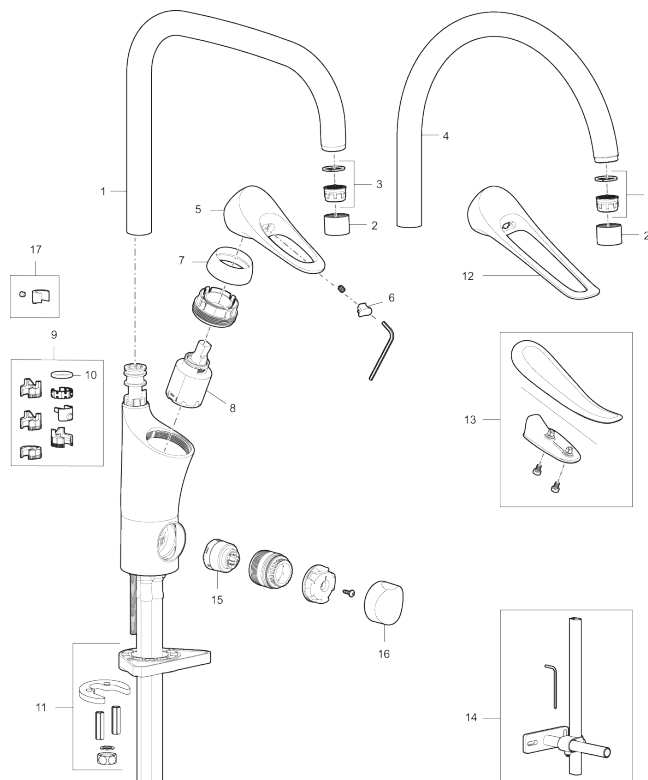

Artikkelnummer: 86110010 NRF: 4301026 Flow 3 bar: 6,0 l/m

Utførende: Krom

Unike funksjoner

Tilbakeslagssikring

- Mykstengende
- Kaldstart
- Eco Flow (energi- og vannbesparende strålesamler)
- Vannmengdebegrenser og temperatursperre
- Svingbar tut sperre 60°, 85°, 110° eller 360°
- Avstengning for maskin Kv, omstillbar til Vv
- For hull i benk Ø34-37 mm
- Lead Free (blyfri)
- Lydklasse 1
- Fleksible Soft PEX®-rør med 3/8" mutter

Artikkelnummer: 86110010

NRF: 4301026

Reservedelsliste

NR.	FMM-NR	NRF	BESKRIVELSE
1	S600103	4305253	Utløpstut, U-modell, krom
1	S600103.75	4305254	Utløpstut, U-modell, børstet krom
2	S600155	4305244	Hylse for strålesamler M22 innv., krom
2	S600155.75	4305289	Hylse for strålesamler M22 innv., børstet krom
3	29102910		Innsats strålesamler 5,5-6,5 l/min ved 3 bar
3	29100500		Innsats strålesamler 5 l/min ved 2-6 bar, Eco
3	S600072	4305261	Innsats strålesamler 3 l/min ved 2-6 bar
4	S600102	4305251	Utløpstut, C-modell, krom
4	S600102.75	4305252	Utløpstut, C-modell, børstet krom

NR.	FMM-NR	NRF	BESKRIVELSE
5	S600096	4305273	Spak, krom
5	S600096.75	4305274	Spak, børstet krom
6	S600097	4305275	Merkeplugg
7	S600101	4305279	Dekkhylse, krom
7	S600101.75	4305281	Dekkhylse, børstet krom
8	S600098	4305276	Innsats, inkl. serviceverktøy, for kjøkkenbatteri
8	S600209	4305295	Innsats, for kjøkkenbatteri
8	S600100	4305278	Innsats, inkl. serviceverktøy, kjøkkenbatterier (LEED) og servantbetterier
8	S600099	4305277	Innsats, kjøkkenbatterier (LEED) og servantbetterier
9	58641000		Låsesett for tut
10	37801550		O-ring (15,54 x 2,62), 2-pakk
11	39142800	4303916	Monteringstilbehør for kjøkkenbatteri
12	S600175	4305291	Care-spak, komplett
13	S600106	4305236	Care-sett
14	39147000	4303875	Stabiliseringssats
15	59271000	4305716	Innsats for maskinavstengning
16	S600104	4305235	Vrider/ratt, krom
17	S600140	4305239	Stoppskrue med sperresegment for fast tut