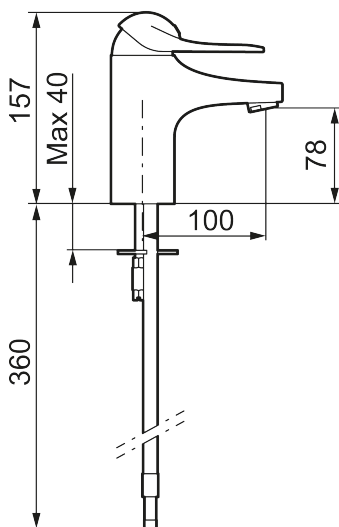

Håndvaskarmatur 9000E

Energiklassificeret håndvaskarmaturer med Eco flow 5-6 l/min. Soft closing forhindrer slag og trykstød i rørinstallationen og er standard ligesom koldstart, keramisk tætning, temperaturbegrænser, 5 års trykgaranti. Armaturer findes i udgaver med forskellige bundventiler.

Artikel-nummer: 80606000 VVS: 701578404 Flow 3 bar: 7,5 l/m
Beskrivelse: Krom, Eco Plus, tilslutning G3/8

- **Koldstart.**
- 100 mm fremspring.
- Soft Closing og keramisk kartusche.
- Indbygget temperatur- og flowbegrænser.
- Eco Flow (energi- og vandbesparende perlator).
- Flexible tilslutningsslanger.
- Hulstørrelse Ø33,5-37 mm.
- **5 års trykgaranti.**