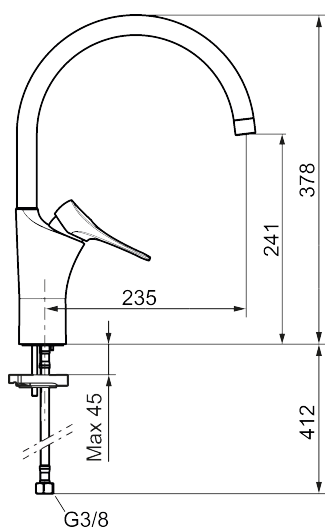

Artikkelnummer: 86007010 **NRF:** 4301012 **Flow 3 bar:** 4,5 l/m
Utførende: Krom, LEED/BREEAM-tilpasset

Unike funksjoner

Tilbakeslagssikring

- Mykstengende
- Kaldstart
- Eco Flow (energi- og vannbesparende strålesamler)
- Vannmengdebegrenser og temperatursperre
- Svingbar tut sperre 60°, 85°, 110° eller 360°
- Lead Free (blyfri)
- Lydklasse 1
- For hull i benk Ø34-37 mm
- Fleksible Soft PEX®-rør med 3/8" mutter