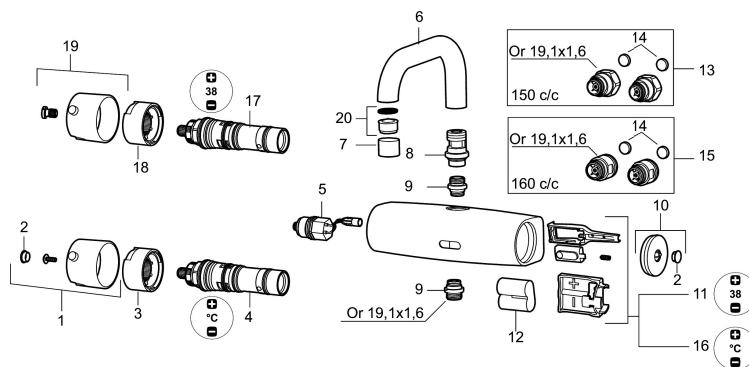

PRODUKTBESKRIVNING

FM Mattsson Tronic duschblandare

Art.nr: 16801500

RSK: 8359102

Reservdelslista

NR.	ART.NR	RSK	BESKRIVNING
1	16221500	8438800	Ratt, temperaturratt, komplett (för tvättställsblandare)
2	39030000	8295347	Täcklock, krom
3	38525000	8218893	Stoppring (för tvättställsblandare)
4	16280000	8483159	Blandningsventil (för tvättställsblandare), blyfri
4	16280100		Blandningsventil (för tvättställsblandare)
5	16201000	8553500	Magnetventil
6	58670000	8483157	Utloppspip, L=150 mm
7	29142200	8281524	Hylsa M22 inv.
8	16292000	8483161	Pipnippel
9	39710800	8591967	Nippel M18x1-G1/2 (duschblandare ej utlopp upp)
10	16222500	8438801	Batterilock
11	16270000	8218891	Sensor (till duschblandare)
12	S600135	8483191	Batteri
13	16291500	8438803	Anslutningsnippel 150 c/c (vänstergängad)
14	16290000	8438802	Filter, 2-pack
15	16291600	8438804	Anslutningsnippel 160 c/c
16	16271000	8483158	Sensor (till tvättställs- och operationsblandare)
17	16281000	8218892	Termostatinsats (för operations- och duschblandare)
18	38515000	8218894	Stoppring (för operations- och duschblandare)
19	16211500	8438808	Ratt, temperaturratt, komplett (för operations- och duschblandare)
20	29100500	8281532	Strålsamlarinsats, 5 l/min vid 2–6 bar