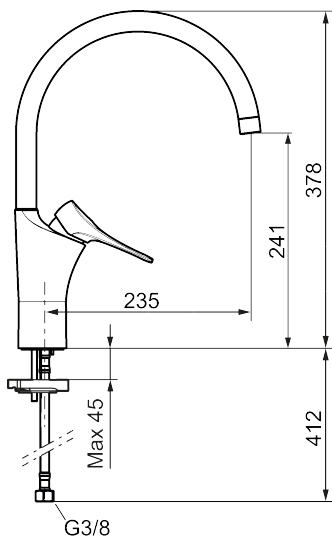

9000XE köksblandare

9000XE Köksblandare med C-pip i borstad krom platsar i vilket kök som helst, oavsett storlek. Köksblandaren är blyfri och har våra smarta, innovativa och energibesparande funktioner såsom kallstart, mjukstängning, temperaturspär samt energi- och vattenbesparande strålsamlare. Den tidslösa och ändamålsenliga designen gör den till ett lika funktionellt som estetiskt hållbart inslag i det moderna hemmet. Produkten är LEED/BREEAM-anpassad vilket innebär att den uppfyller flödeskraven som ställs på vissa ny- och ombyggnationer.

Art.nr: 86007013 **RSK:** 8311592 **Flöde 3 bar:** 4,5 l/min
Utförande: Borstad krom, 4,5 l/min, LEED/BREEAM-anpassad

Unika egenskaper

Skyddsmodul 

- Kallstartsfunktion
- Mjukstängande med keramisk avstängning
- Inbyggd, lätt omställbar flödesbegränsning och temperaturspär
- Eco Flow (energi- och vattenbesparande strålsamlare)
- Hög, svängbar pip. Spärbricka medföljer för 60°, 85°, 110° eller 360°
- Flexibla anslutningsrör i metallspunnen Soft PEX[®], lekande G3/8
- Lead Free (blyfri)
- Ljudklass 1
- Hålmått Ø34-37 mm