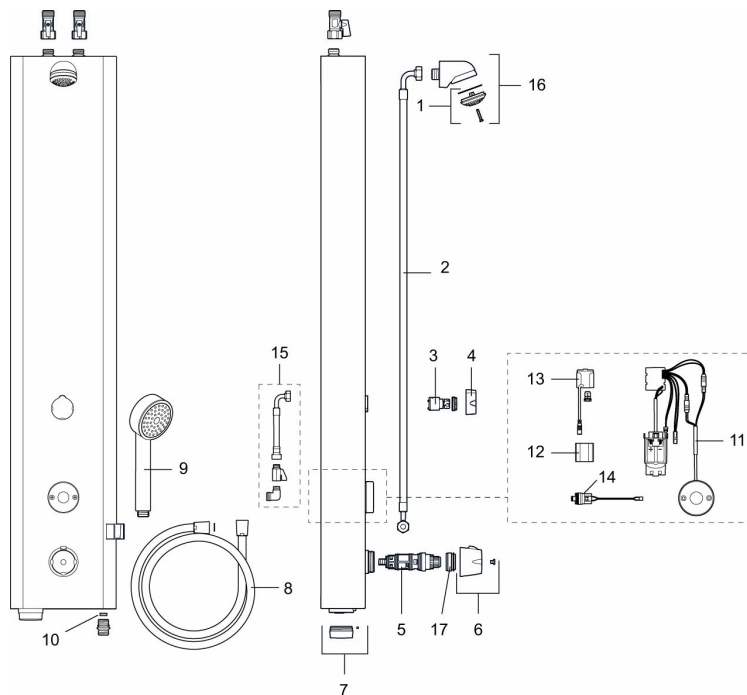

Unikke egenskaber

Tilbageløbssikring

FM Mattsson tronic brusepanel WMS, til forblandet vand, netdrift (ekskl. transformer)

Artikel-nummer: 95000102 **VVS:** 723891140

Beskrivelse: Mathvid utførende, netdrift (ekskl. transformer), inkl. 5m forlænger kabel

- Med blandeventil
- Elektronisk styring.
- Ekskl. Transformer men Inkl. AC Adapter og 5 m forlænger kabel
- Til forblandet vand og rørtilslutning oppe fra.
- Velegnet til svømmehaller, idrætsanlæg og i andre større baderum.
- Konstrueret i en hærværkssikret form.
- Magnetventil og elektronik integreret i det kompakte bruserhoved.
- Bruserstrålen kan vinkles +- 5°
- Flowbegrænser 9 l/min ved 3 bar.
- Eksklusiv tilslutningskobling.
- Rustfri udførelse med pulverlakeret kåbe. Standardfarve hvid NCS S0500-N, glans 30, øvrige farver og glansværdier oplyses efter anmodning.

PRODUKTBESKRIVELSE

FM Mattsson tronic brusepanel WMS, til forblandet vand, netdrift (ekskl. transformer)

Artikel-nummer: 95000102

VVS: 723891140

Reservedelsliste

NR.	FMM-NR	VVS	BESKRIVELSE
1	29182000	723889144	Hovedbruser
2	39090700	723889070	Tilslutningslange, 700 mm
3	59072000	723889290	Insats till omskifter
4	16221700	723889224	Greb til omskifter
5	38607000		Reguleringsindsats, komplet, inkl. serviceværktøj
6	S600222		Temperaturgreb, komplet
7	16222600		Batteridæksel, sort
8	34831750	723889164	Bruseslange, 1,75 m
9	94760900	723889124	Håndbruser
10	29900600	723889106	Flowbegrænser 6 l/min ved 2–6 bar
10	29900900	723889109	Flowbegrænser, 9 l/min ved 2–6 bar
10	29901200	723889112	Flowbegrænser 12 l/min ved 2–6 bar
11	16216500		Elektronikenhed