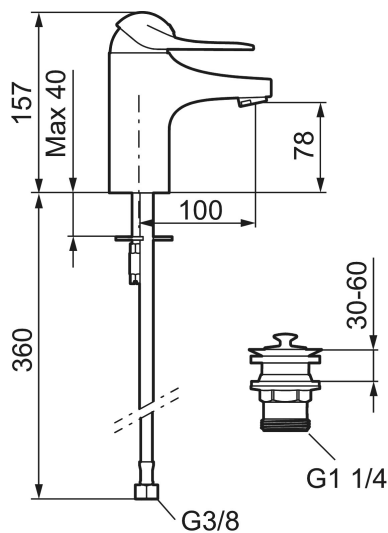

Unike funksjoner

Tilbakeslagssikring