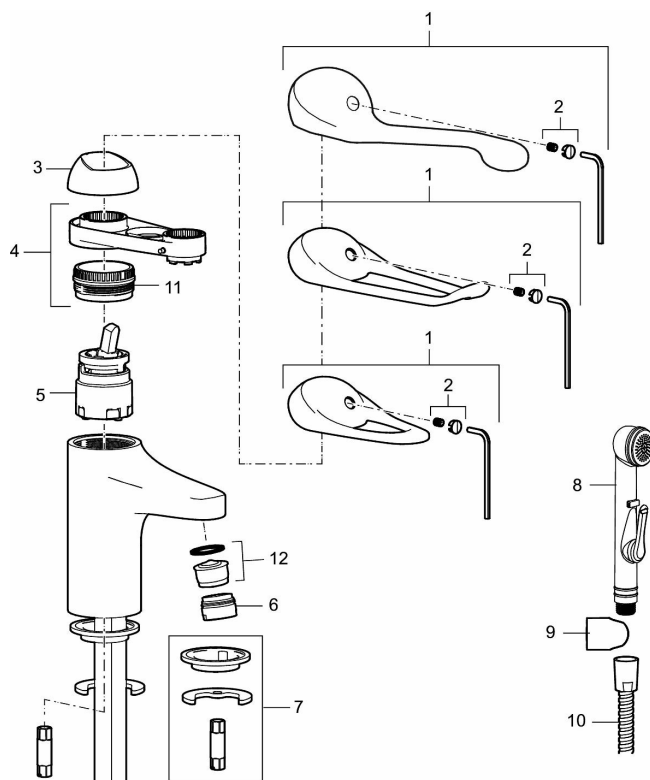

Artikkelnummer: 80630010 NRF: 4300038 Flow 3 bar: 6,0 l/m

Utførende: Krom

- Med silpluggventil, underdel av hvit plast
- Mykstengende
- Eco Flow (energi- og vannbesparende strålesamler)
- Kaldstart
- Vannmengdebegrenser og temperatursperre
- Fleksible Soft PEX®-rør med 3/8" mutter

Unike funksjoner

Tilbakeslagssikring

PRODUKTBESKRIVNING

9000E servantbatteri

Servantbatteri i ny design. Batteriets stilrene design kompletterer de unike funksjoner og miljøsynet som kjennetegner 9000E serien. Vår unike teknikk sparer vann og energi uten at det går på bekvemligheten for deg som bruker. Med silpluggventil, underdel av hvit plast.

Artikkelnummer: 80630010 NRF: 4300038

Reservedelsliste

NR.	FMM-NR	NRF	BESKRIVELSE
1	58500000	4303917	Spak L-90 mm, krom
1	58501750	4303918	Spak Care L-150 mm, krom
1	58501800	4303903	Spak Care L-180 mm, krom
2	58510000	4303919	Merkeplugg og skrue
3	58520000	4303921	Dekkhylse, krom
4	58530140	4303922	Innsatsmutter m/verktøy
5	S600273	4303851	Innsats kaldstart med serviceverktøy (grønn ring)
5	59120000	4303831	Innsats, kaldstart (grønn ring)
5	59126000		Innsats m/Eco Plus kaldstart (grønn ring)
5	S600232		Innsats, Low flow, for LEED batterier
6	29142400		Hylse for strålesamler M24 utv., 13 mm
7	S600160		Monteringstilbehør for servantbatteri

NR.	FMM-NR	NRF	BESKRIVELSE
8	S600206	4305294	Selvstengende hånddusj, krom
9	34093000	4304551	Hånddusjholder
10	S600207		Høytrykkslange, lengde 1,5 m, krom
11	29390000		Innsatsmutter
12	29102910		Innsats strålesamler 5,5-6,5 l/min ved 3 bar
12	29102710		Innsats strålesamler 9-11 l/min ved 3 bar, f/Eco Plus
12	29100500		Innsats strålesamler 5 l/min ved 2-6 bar, Eco
12	S600072	4305261	Innsats strålesamler 3 l/min ved 2-6 bar