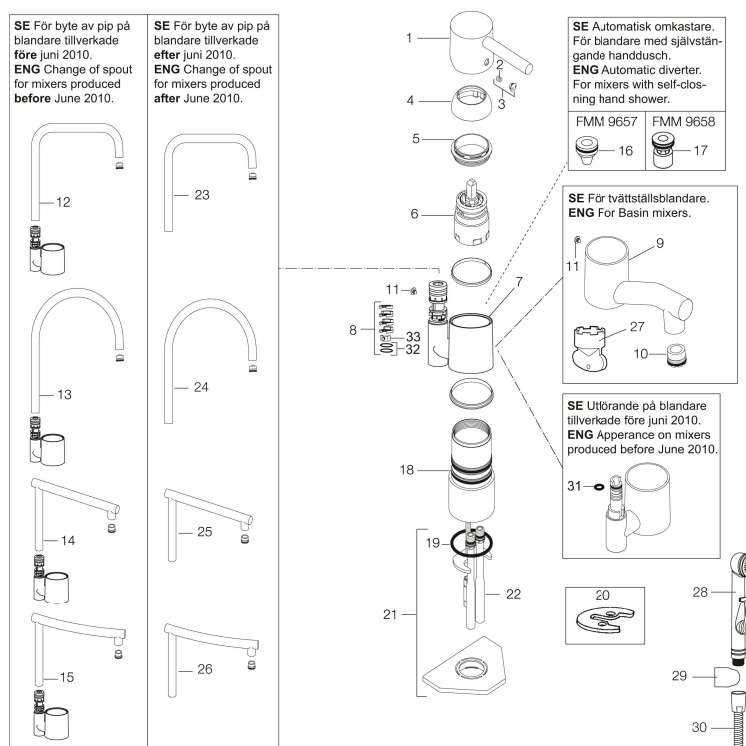

**Art.nr:** 96000000 **RSK:** 8308885

**Utförande:** Krom, ansl. Cu-rör Ø10 mm

### Unika egenskaper

- Mjukstängande med keramisk avstängning
- Inbyggd, lätt omställbar flödesbegränsning och temperaturspär
- Eco Flow (energi- och vattenbesparande strålsamlare)
- Svängbar pip 110°
- Hålmått Ø32–35 mm

## PRODUKTBESKRIVNING

## Reservdelslista

NR.	ART.NR	RSK	BESKRIVNING
1	59400000	8591864	Spak, komplett, längd: 95 mm, krom
2	38730006	8591623	Låsskruv
3	59410000	8591863	Märkplugg och låsskruv till spak
4	59330000	8591829	Täckhylsa, krom
5	38051000	8241719	Fästnippel, krom
6	59110000	8591770	Insats komplett, ej kallstart (röd ring)
7	59782000	8154090	Piphylsa med pipfäste och stoppskruv
8	58640000	8594555	Piplåssats (o-ring, stödring, låsringar, glidring)
9	59700000	8154047	Utloppspip med strålsamlare och stoppskruv till tvättställsblandare
10	59752200	8242199	Strålsamlare M21,5 utv., 7–9 l/min vid 3 bar