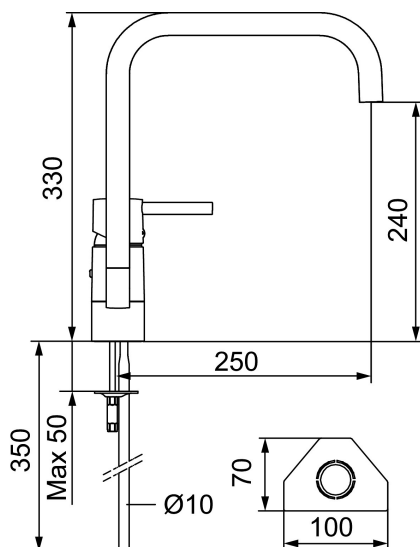

**Art.nr:** 96000000 **RSK:** 8308885

**Utförande:** Krom, ansl. Cu-rör Ø10 mm

### Unika egenskaper

- Mjukstängande med keramisk avstängning
- Inbyggd, lätt omställbar flödesbegränsning och temperaturspär
- Eco Flow (energi- och vattenbesparande strålsamlare)
- Svängbar pip 110°
- Hålmått Ø32–35 mm

## Reservdelslista

NR.	ART.NR	RSK	BESKRIVNING
1	59400000	8591864	Spak, komplett, längd: 95 mm, krom
2	38730006	8591623	Låsskruv
3	59410000	8591863	Märkplugg och låsskruv till spak
4	59330000	8591829	Täckhylsa, krom
5	38051000	8241719	Fästnippel, krom
6	59110000	8591770	Insats komplett, ej kallstart (röd ring)
7	59782000	8154090	Piphylsa med pipfäste och stoppskruv
8	58640000	8594555	Piplåssats (o-ring, stödring, låsringar, glidring)
9	59700000	8154047	Utloppspip med strålsamlare och stoppskruv till tvättställsblandare
10	59752200	8242199	Strålsamlare M21,5 utv., 7–9 l/min vid 3 bar