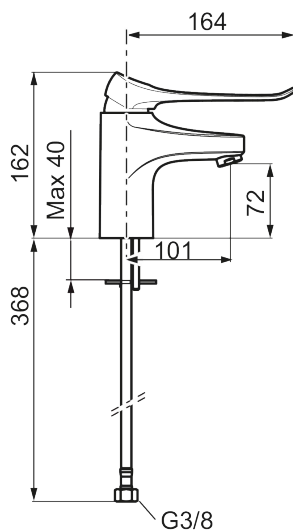

9000XE care servantbatteri med 165 mm spak

Artikkelnummer: 86504010 NRF: 4300107 Flow 3 bar: 4,5 l/m
Utførende: Krom

- Mykstengende
- Kaldstart
- Eco Flow (energi- og vannbesparende strålesamler)
- Vannmengdebegrenser og temperatursperre
- Lead Free (blyfri)
- Lydklasse 1
- Fleksible Soft PEX®-rør med 3/8" mutter

Unike funksjoner

Tilbakeslagssikring

PRODUKTBESKRIVNING

9000XE care servantbatteri med 165 mm spak

Artikkelnummer: 86504010

NRF: 4300107

Reservedelsliste

NR.	FMM-NR	NRF	BESKRIVELSE
1	S600096	4305273	Spak, krom
1	S600096.75	4305274	Spak, børstet krom
2	S600097	4305275	Merkeplugg
3	S600101	4305279	Dekkhylse, krom
3	S600101.75	4305281	Dekkhylse, børstet krom
4	S600100	4305278	Innsats, inkl. serviceverktøy, kjøkkenbatterier (LEED) og servantbatterier
4	S600099	4305277	Innsats, uten serviceverktøy, kjøkkenbatterier (LEED) og servantbatterier
4	S600178	4305292	Innsats med verktøy
4	S600272		Innsats, uten serviceverktøy
5	S600156	4305246	Hylse for strålesamler M24 utv., 13 mm, krom
5	S600156.75	4305247	Hylse for strålesamler M24 utv., 13 mm, børstet krom
6	S600072	4305261	Innsats strålesamler 3 l/min ved 2–6 bar
6	S600226	4305296	Innsats strålesamler 1,7 l/min ved 2–6 bar
7	S600160		Monteringstilbehør for servantbatteri
8	S600175	4305291	Care-spak, komplett
9	S600106	4305236	Care-sett
10	S600206	4305294	Selvstengende hånddusj, krom

NR.	FMM-NR	NRF	BESKRIVELSE
11	S600208		Hånddusjholder, krom
12	S600152	4305288	Høytrykkslange, lengde 1,5 m, krom