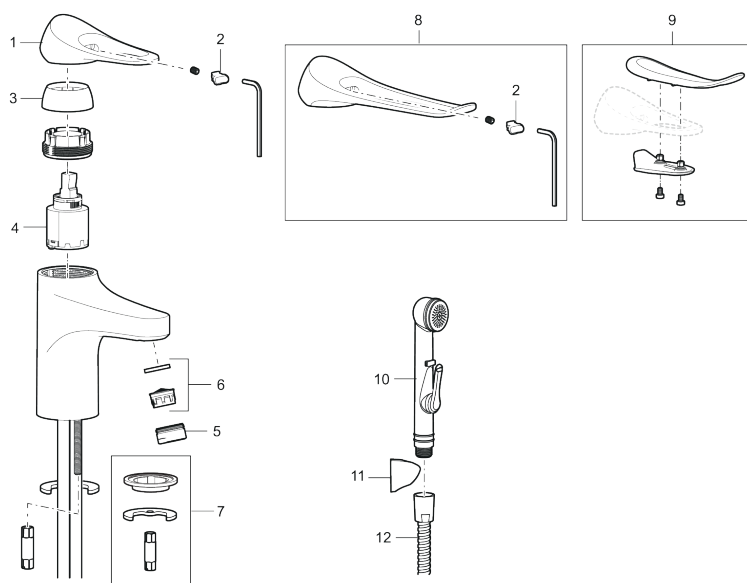

9000XE care servantbatteri med 165 mm spak

Artikkelnummer: 86504010 NRF: 4300107 Flow 3 bar: 4,5 l/m
Utførende: Krom

- Mykstengende
- Kaldstart
- Eco Flow (energi- og vannbesparende strålesamler)
- Vannmengdebegrenser og temperatursperre
- Lead Free (blyfri)
- Lydklasse 1
- Fleksible Soft PEX®-rør med 3/8" mutter

Unike funksjoner

Tilbakeslagssikring

PRODUKTBESKRIVNING

9000XE care servantbatteri med 165 mm spak

Artikkelnummer: 86504010

NRF: 4300107

Reservedelsliste

NR.	FMM-NR	NRF	BESKRIVELSE
1	S600096	4305273	Spak, krom
1	S600096.75	4305274	Spak, børstet krom
2	S600097	4305275	Merkeplugg
3	S600101	4305279	Dekkhylse, krom
3	S600101.75	4305281	Dekkhylse, børstet krom
4	S600100	4305278	Innsats, inkl. serviceverktøy, kjøkkenbatterier (LEED) og servantbatterier
4	S600099	4305277	Innsats, uten serviceverktøy, kjøkkenbatterier (LEED) og servantbatterier
4	S600178	4305292	Innsats med verktøy
4	S600272		Innsats, uten serviceverktøy
5	S600156	4305246	Hylse for strålesamler M24 utv., 13 mm, krom
5	S600156.75	4305247	Hylse for strålesamler M24 utv., 13 mm, børstet krom
6	S600072	4305261	Innsats strålesamler 3 l/min ved 2–6 bar
6	S600226	4305296	Innsats strålesamler 1,7 l/min ved 2–6 bar
7	S600160		Monteringstilbehør for servantbatteri
8	S600175	4305291	Care-spak, komplett
9	S600106	4305236	Care-sett
10	S600206	4305294	Selvstengende hånddusj, krom

NR.	FMM-NR	NRF	BESKRIVELSE
11	S600208		Hånddusjholder, krom
12	S600152	4305288	Høytrykkslange, lengde 1,5 m, krom