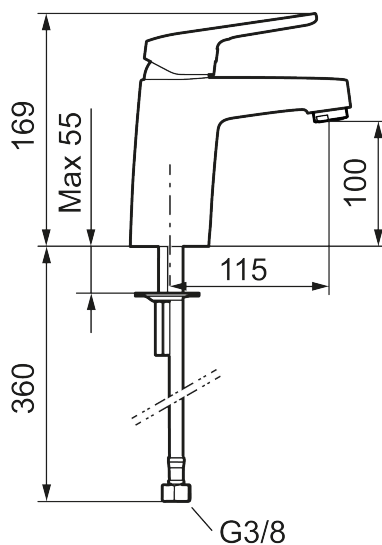

Artikel-nummer: 83500010 VVS: 701572704 Flow 3 bar: 6,2 l/m

Beskrivelse: Krom

Unikke egenskaber

Tilbageløbssikring

- Koldstart.
- 115 mm fremspring.
- Soft Closing og keramisk kartusche.
- Indbygget temperatur- og flowbegrænser.
- Eco Flow (energi- og vandbesparende perlator).
- Flexible tilslutningsslanger.
- Hulstørrelse Ø32-36 mm.
- 5 års trykgaranti.