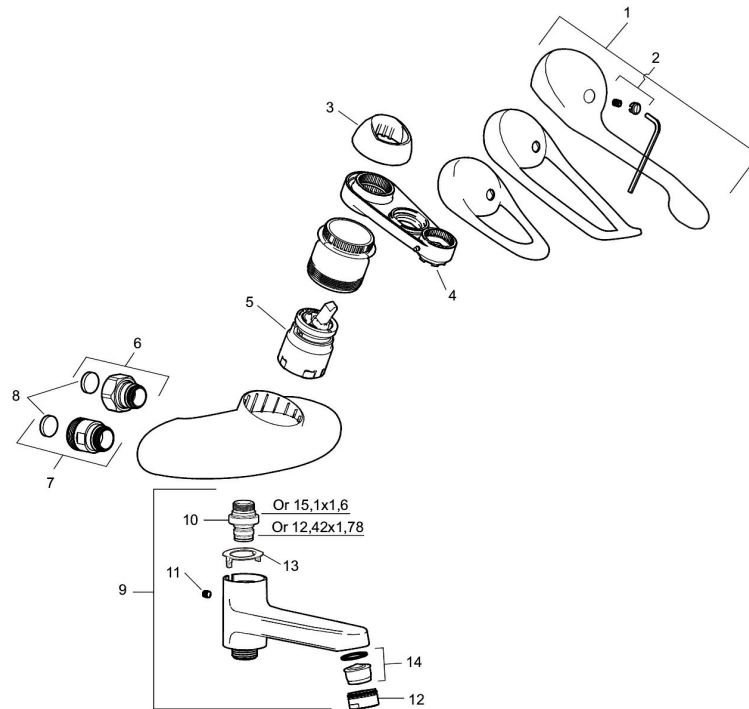

Art.nr: 81900000 RSK: 8235427

Utförande: Krom, 160 c/c

- Mjukstängande med keramisk avstängning
- Med vridpipomkastare
- Med typgodkända backventiler
- Piputsprång från vägg: 185 mm
- OBS! Får ej användas tillsammans med självstängande handdusch

## PRODUKTBESKRIVNING

## Reservdelslista

NR.	ART.NR	RSK	BESKRIVNING
1	58500000	8591936	Spak, komplett, längd: 90 mm
1	58501750	8591937	Spak, komplett, längd: 150 mm
1	58501800	8592048	Spak, komplett, längd: 180 mm
2	58510000	8591944	Färgmarkering och fästskruv till spak
3	58520000	8591945	Täckhylsa
4	60770000	8591918	Serviceverktyg
5	59130009	8591972	Insats med serviceverktyg, kartong
6	59811800	8592011	Anslutningsnippel 150 c/c (vänstergängad)
7	59800800	8592005	Anslutningsnippel 160 c/c
8	38680009	8591701	Filtersats, inkl. o-ringar, serviceverktyg
9	82990000	8154073	Utloppspip med vridpipomkastare
10	39754000	8591969	Nippel M18x1 med o-ring (badkarsblandare)