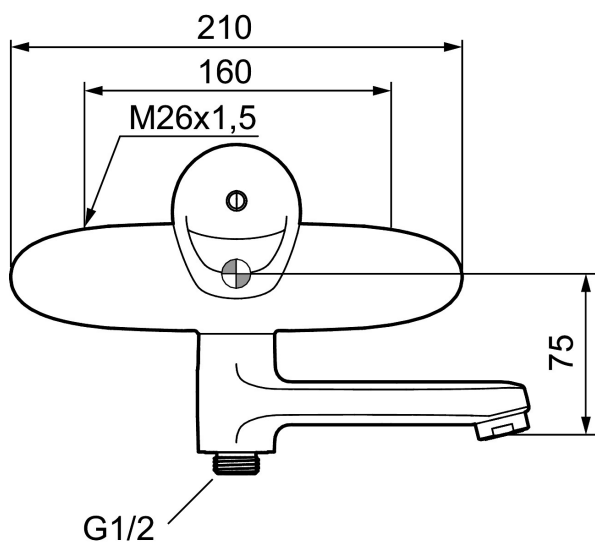

9000E badkarsblandare

Här finns en optimerad samverkan mellan form och funktion. FM Mattsson 9000E visar vägen för en ny generation blandare, som miljöanpassats in i minsta detalj. Blandaren skänker ett vackert intryck och redan i sitt grundutförande ger den unika funktioner som sparar energi med bibehållen komfort

Art.nr: 81900000 RSK: 8235427

Utförande: Krom, 160 c/c

- Mjukstängande med keramisk avstängning
- Med vridpipomkastare
- Med typgodkända backventiler
- Piputsprång från vägg: 185 mm
- OBS! Får ej användas tillsammans med självstängande handdusch