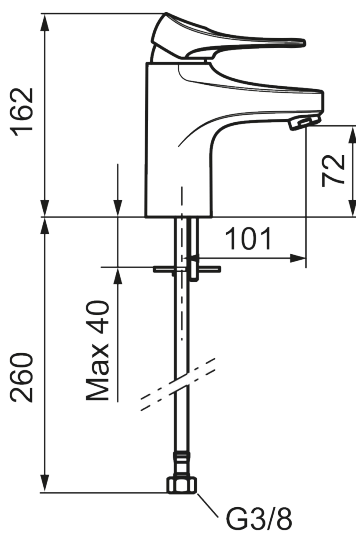

Unika egenskaper

Skyddsmodul 

9000XE tvättställsblandare

9000XE Tvättställsblandare är en tvättställsblandare i borstad krom. Den klassiska designen i kombination med en återhållsam vattenförbrukning gör den till det självklara valet i badrummet.

Art.nr: 86502013 **RSK:** 8278962 **Flöde 3 bar:** 4,5 l/min

Utförande: Borstad krom, Soft PEX®-rör längd=260 mm

- Kallstartsfunktion
- Mjukstängande med keramisk avstängning
- Inbyggd, lätt omställbar flödesbegränsning och temperaturspär
- Eco Flow (energi- och vattenbesparande strålsamlare)
- Flexibla anslutningsrör i metallspunnen Soft PEX®, lekande G3/8
- Lead Free (blyfri)
- Ljudklass 1
- Hålmått Ø34–37 mm